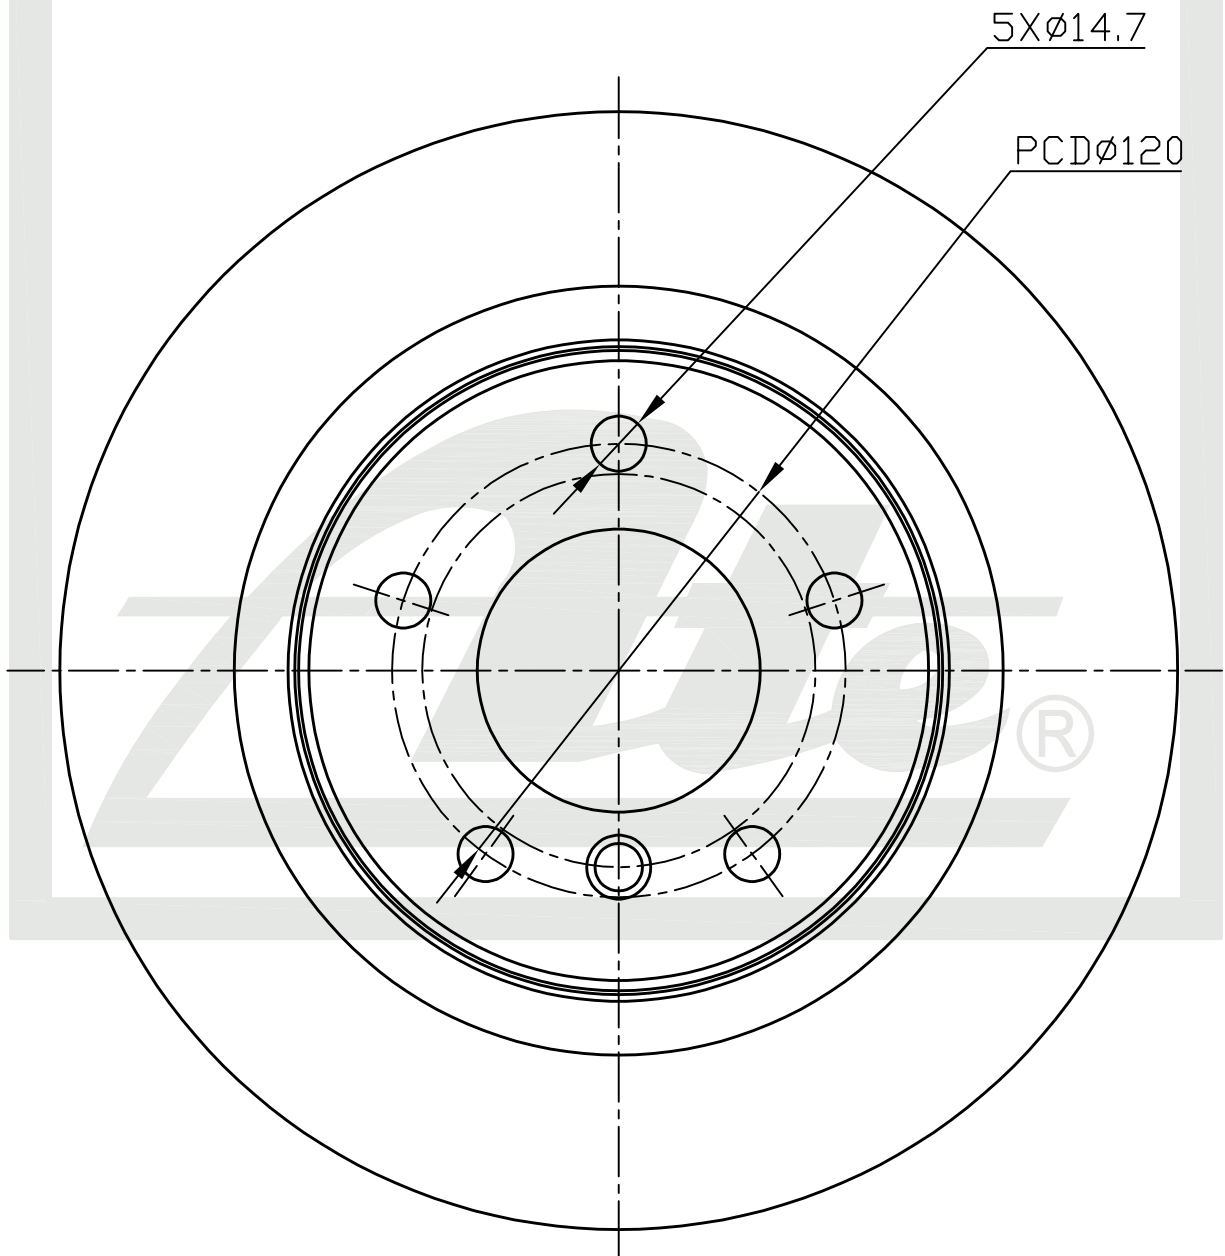

BMW

110.0315

REAR

MIN.THK.8MM