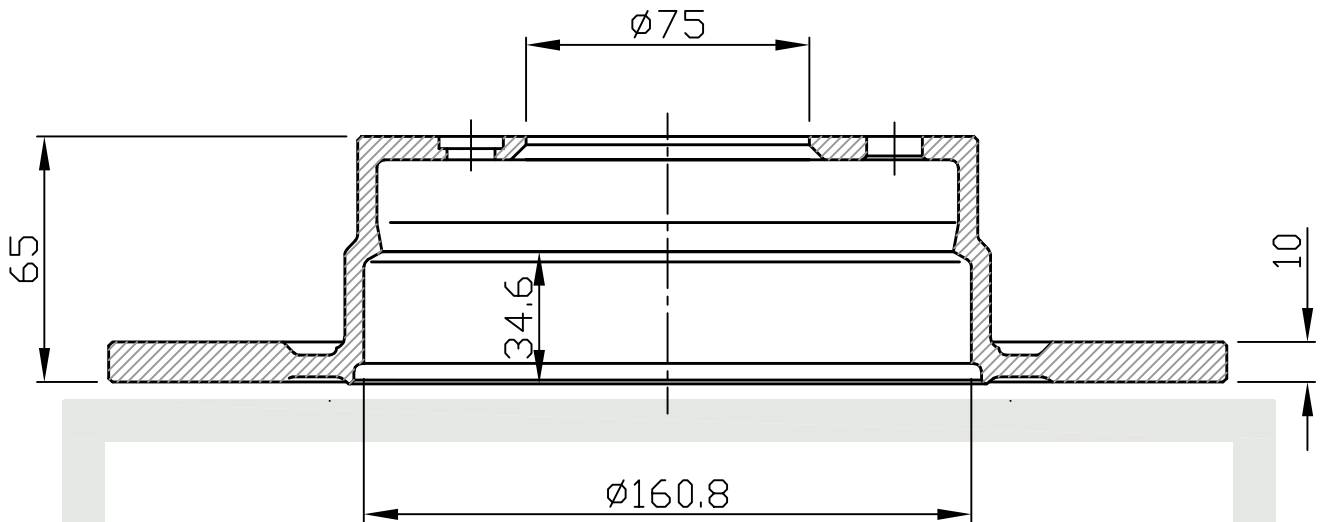

BMW

110.0315

REAR

MIN.THK.8MM