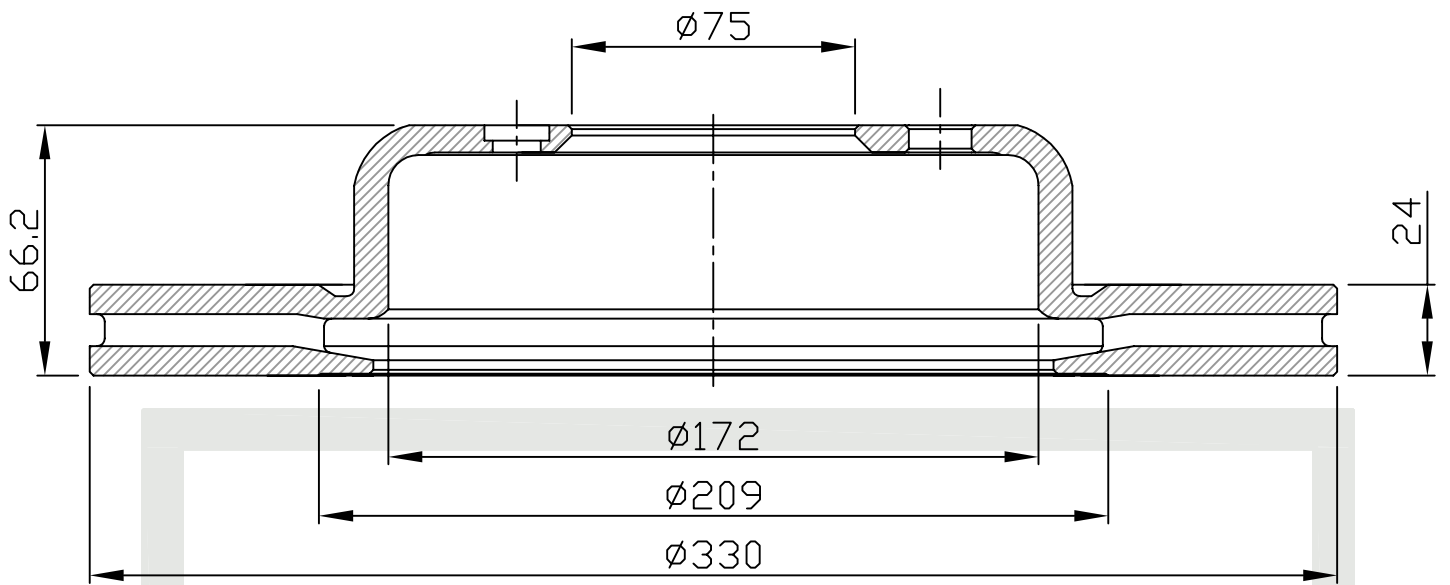

BMW

124.0239

FRONT

MIN.THK.22.4MM