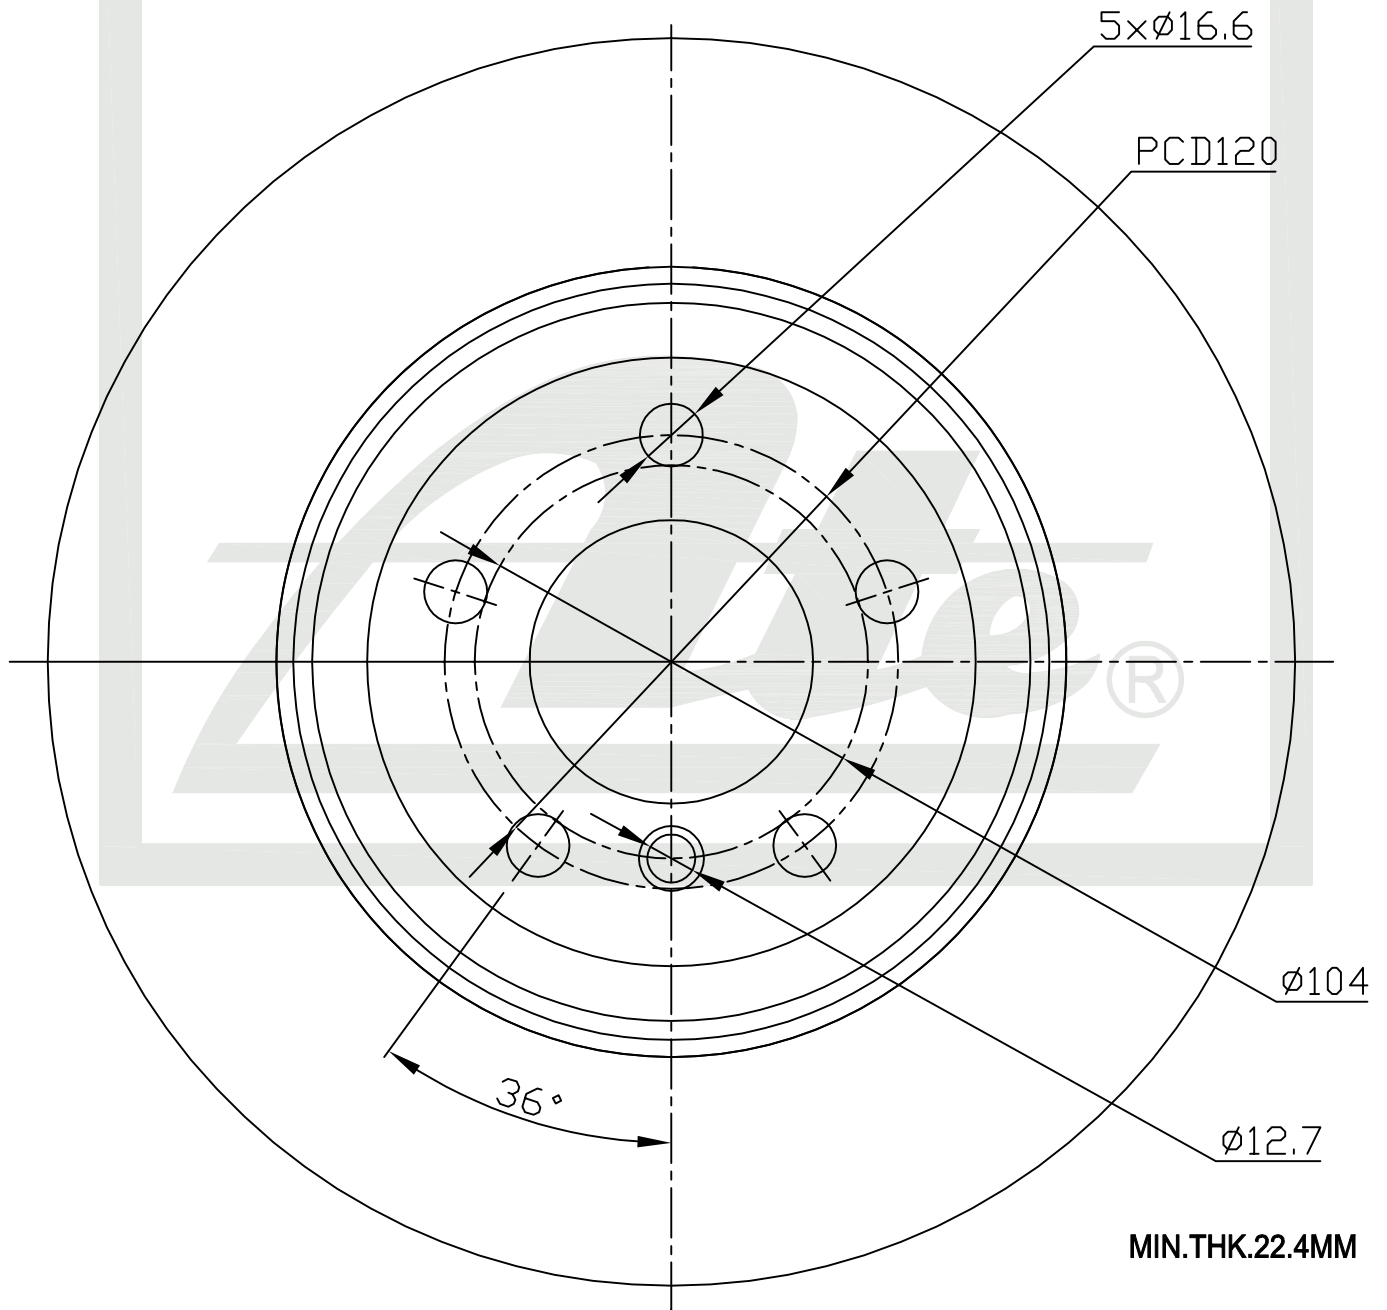

BMW

124.0239

FRONT

MIN.THK.22.4MM