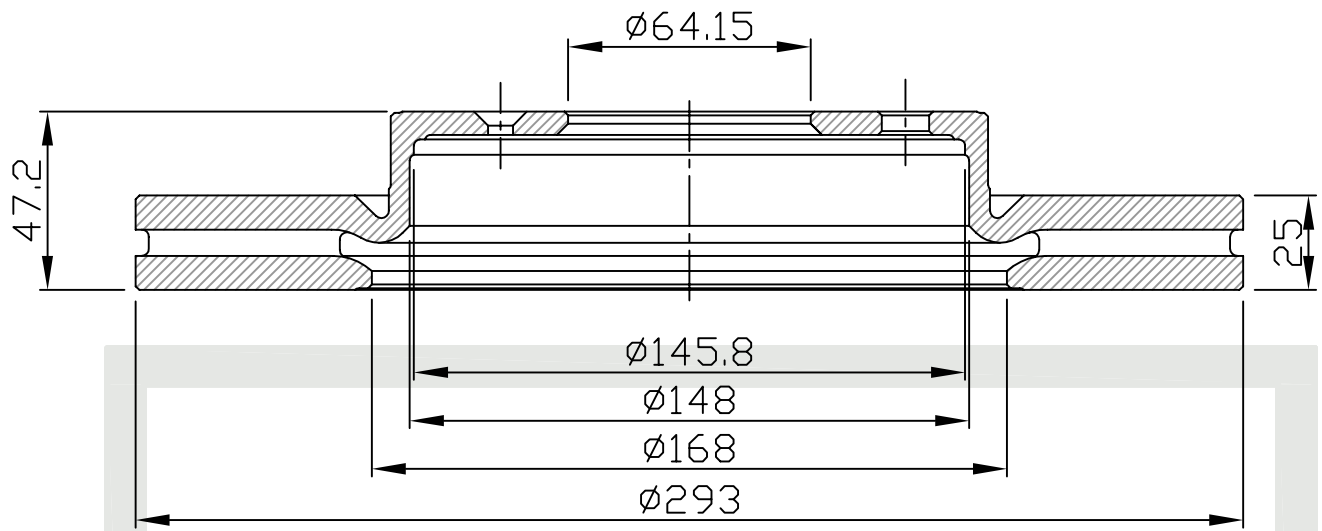

## FRONT

MIN.THK.23MM