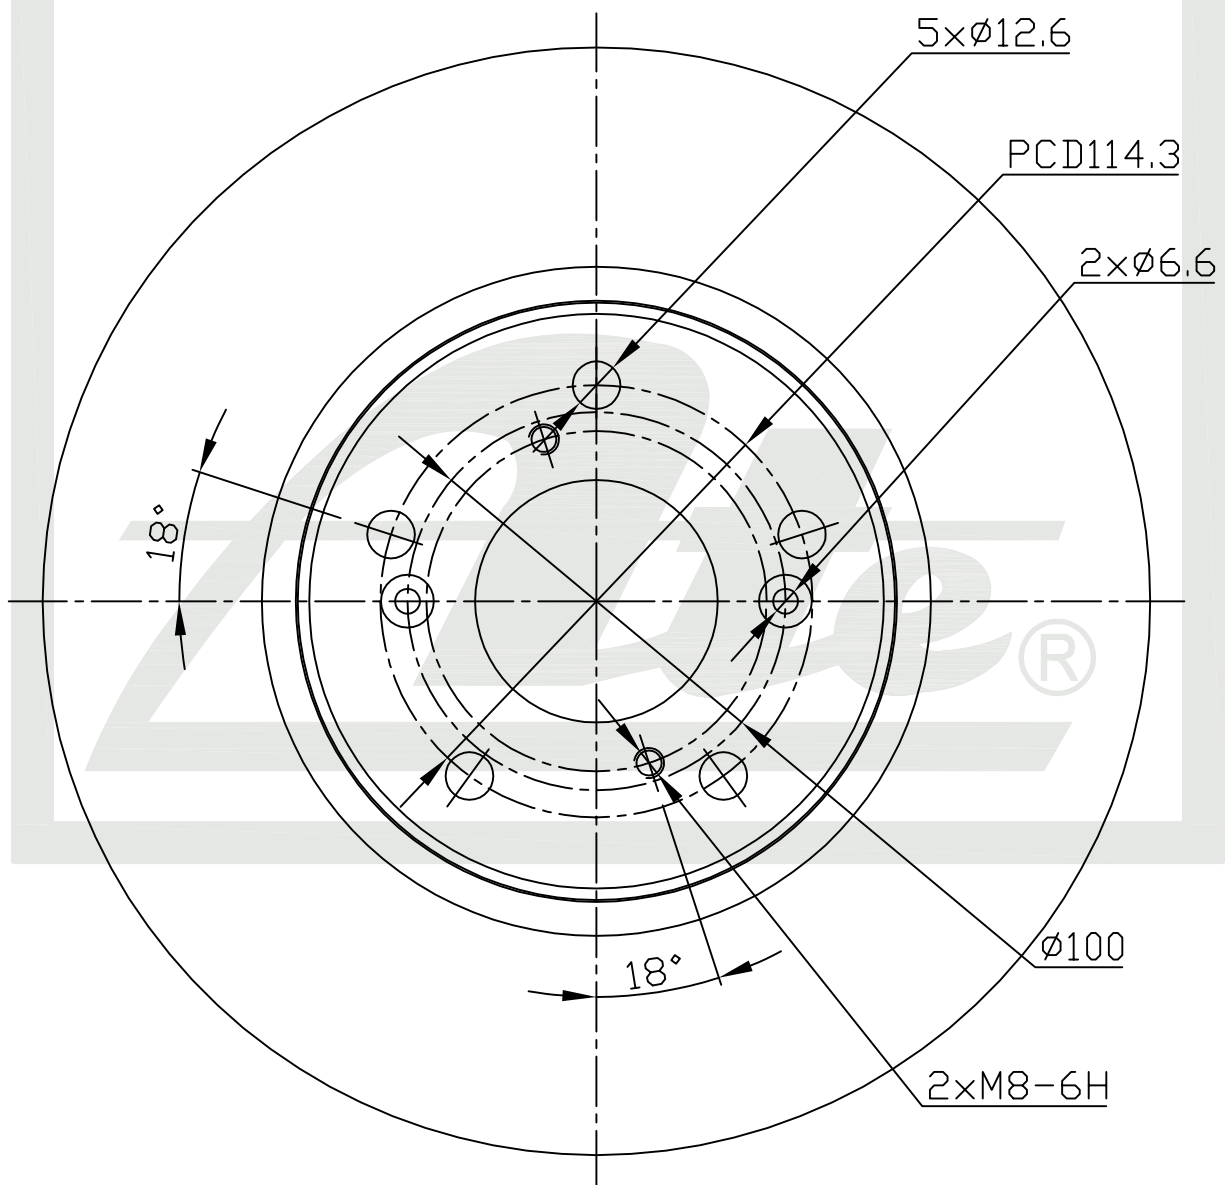

# 125.0221

## FRONT

MIN.THK.23MM