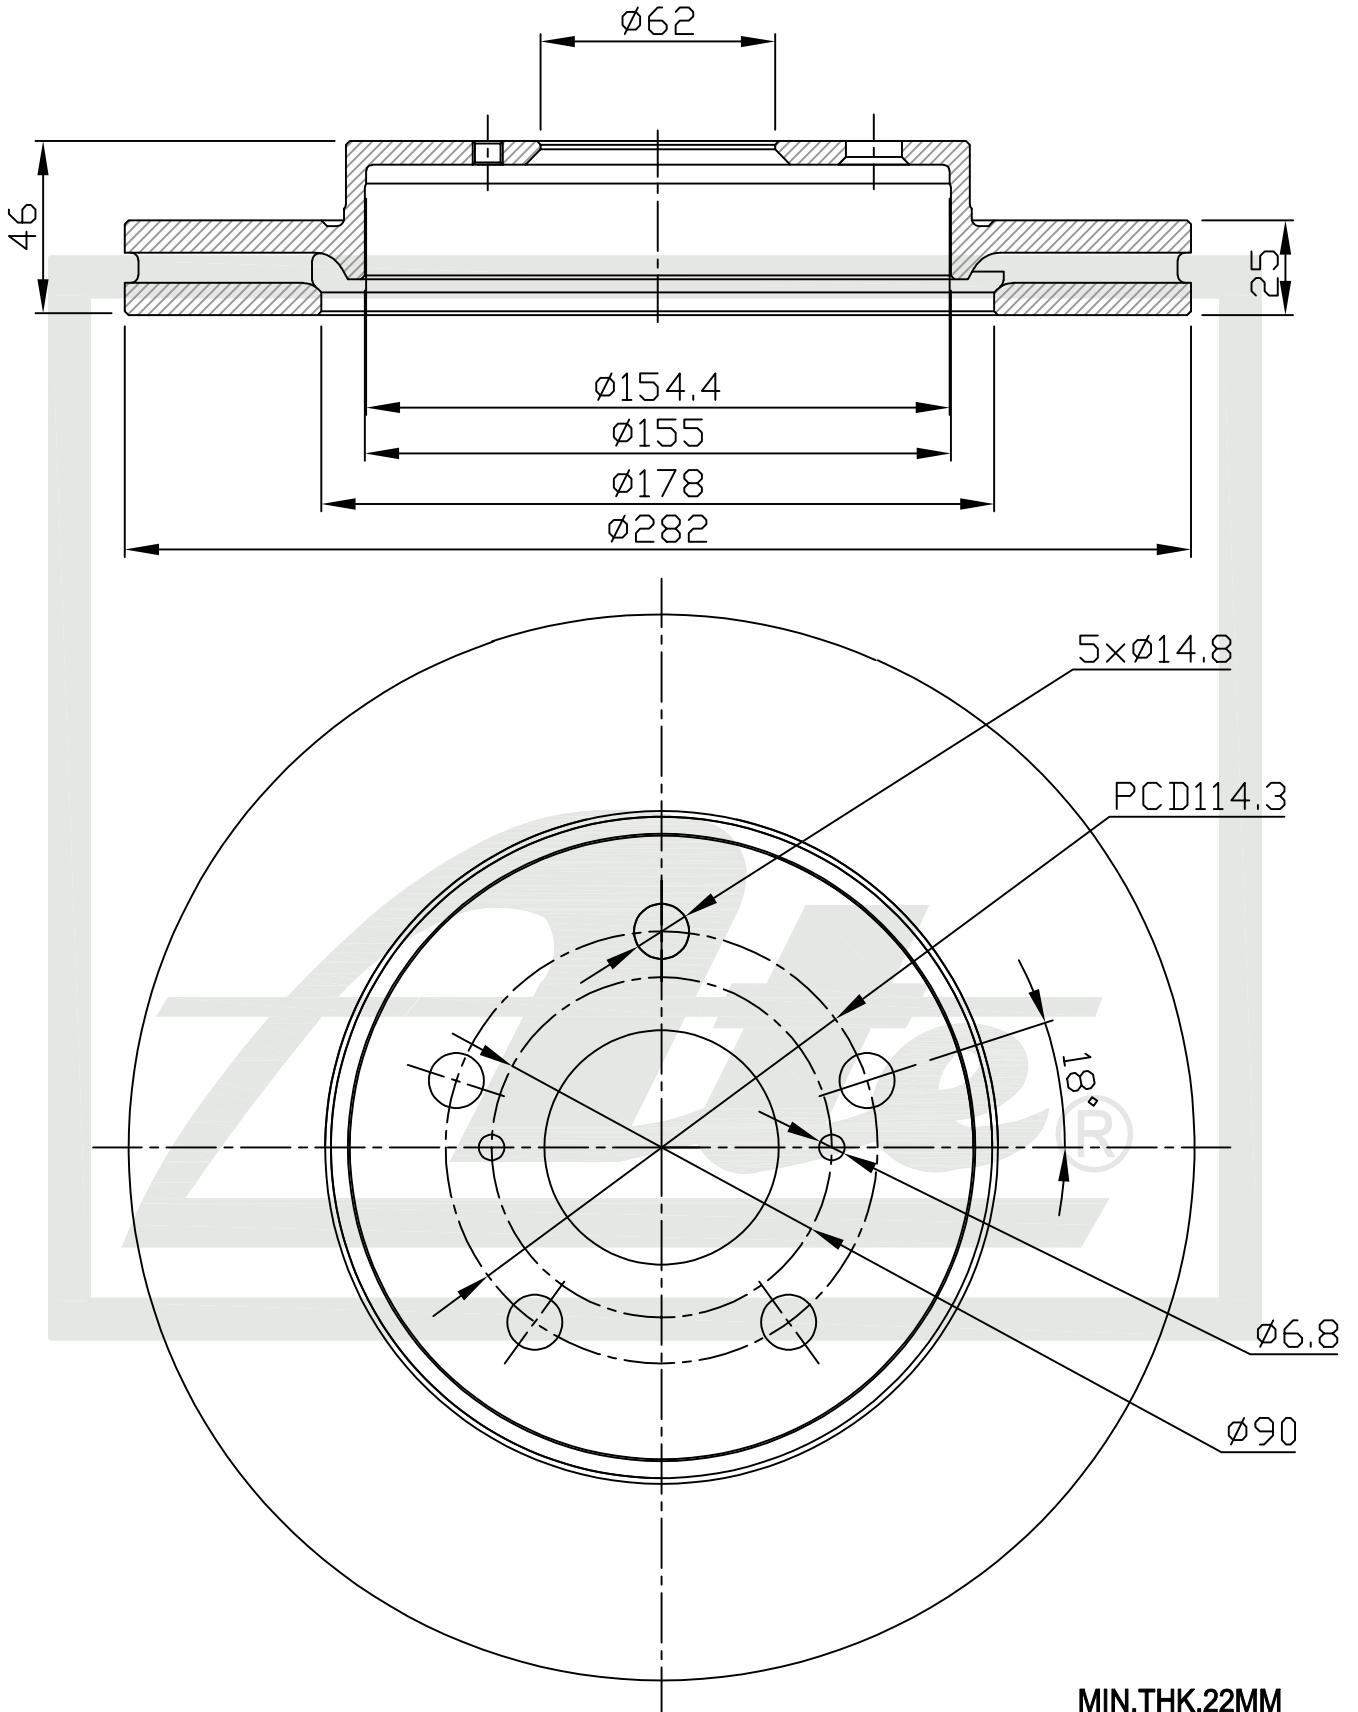

TOYOTA

125.1042

FRONT

MIN.THK.22MM