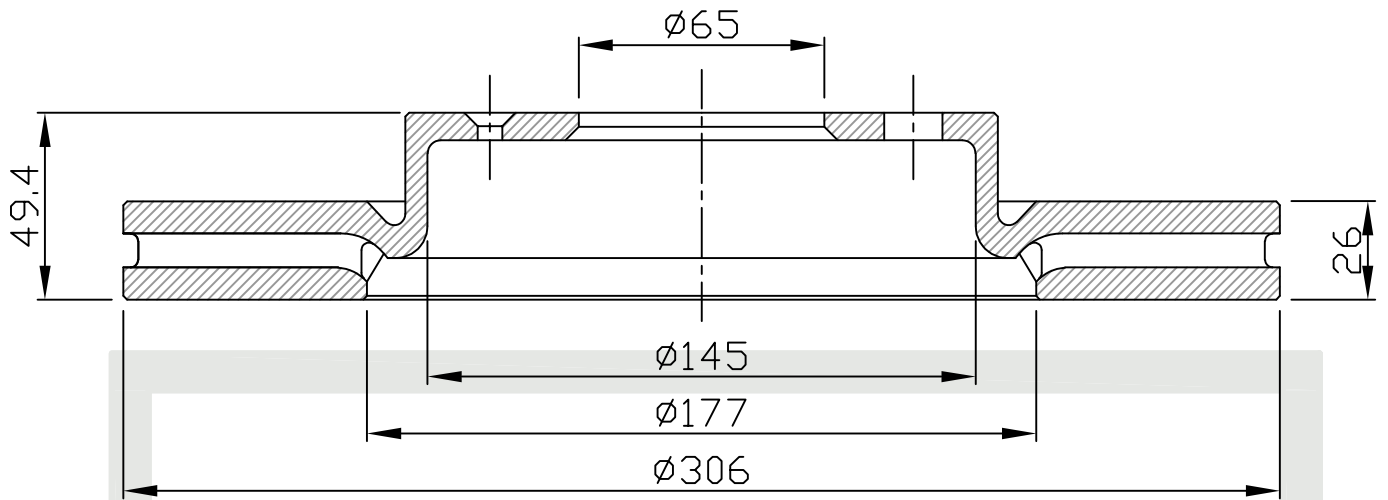

## FRONT

MIN.THK.24MM