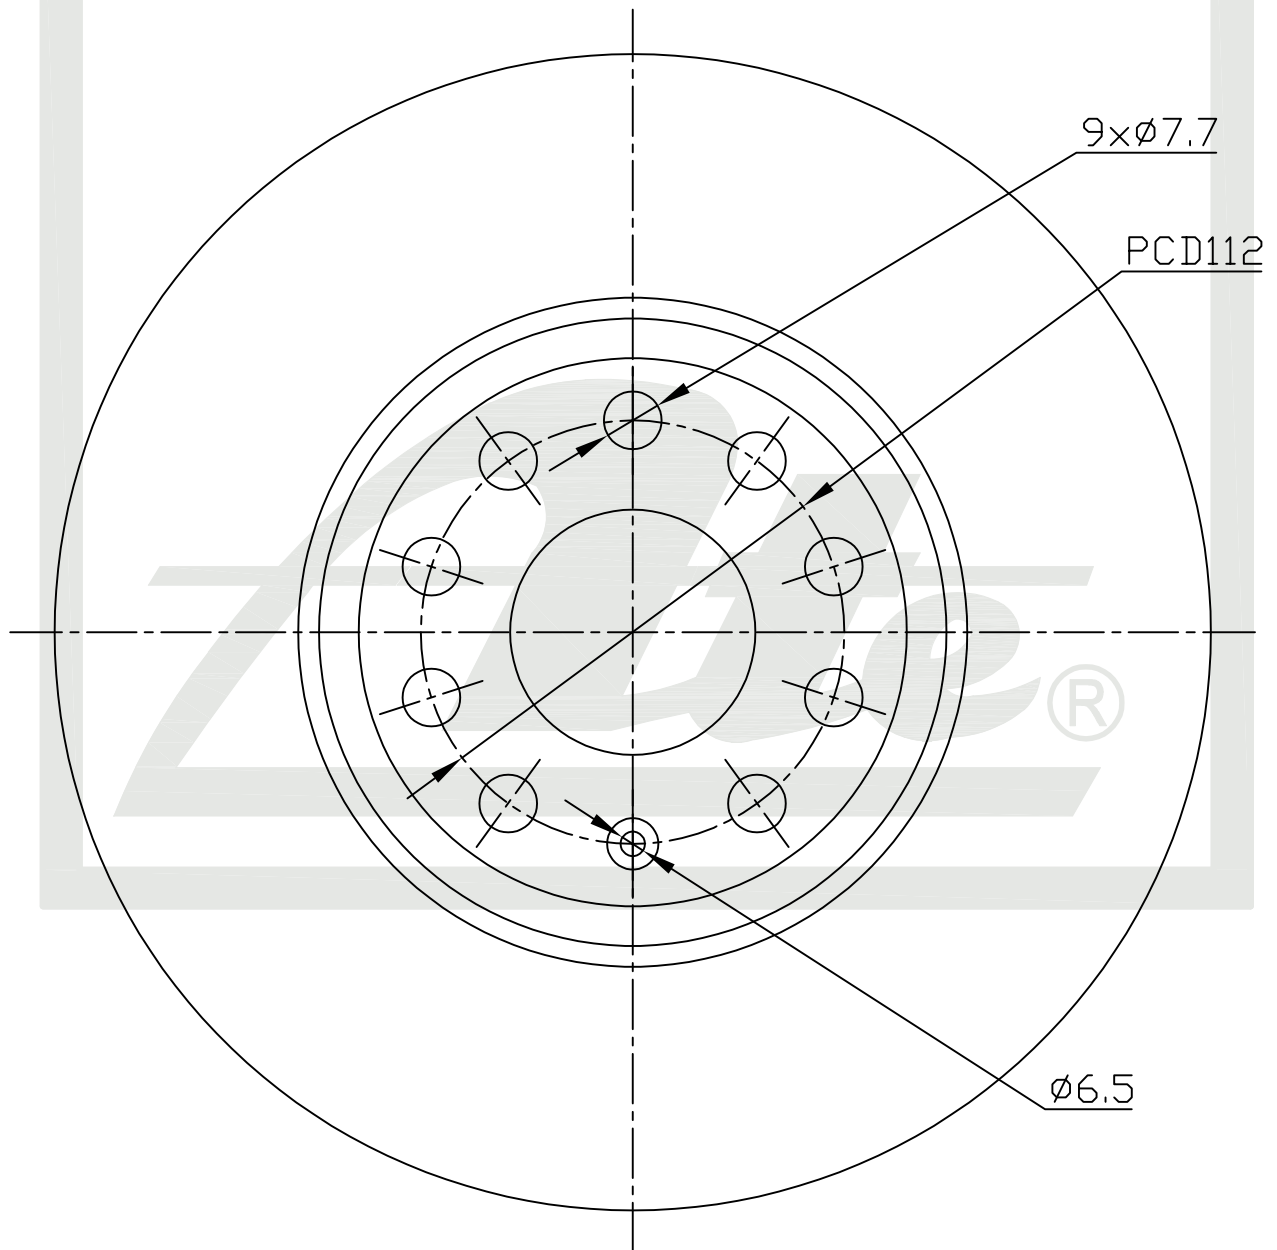

## FRONT

MIN.THK.24MM