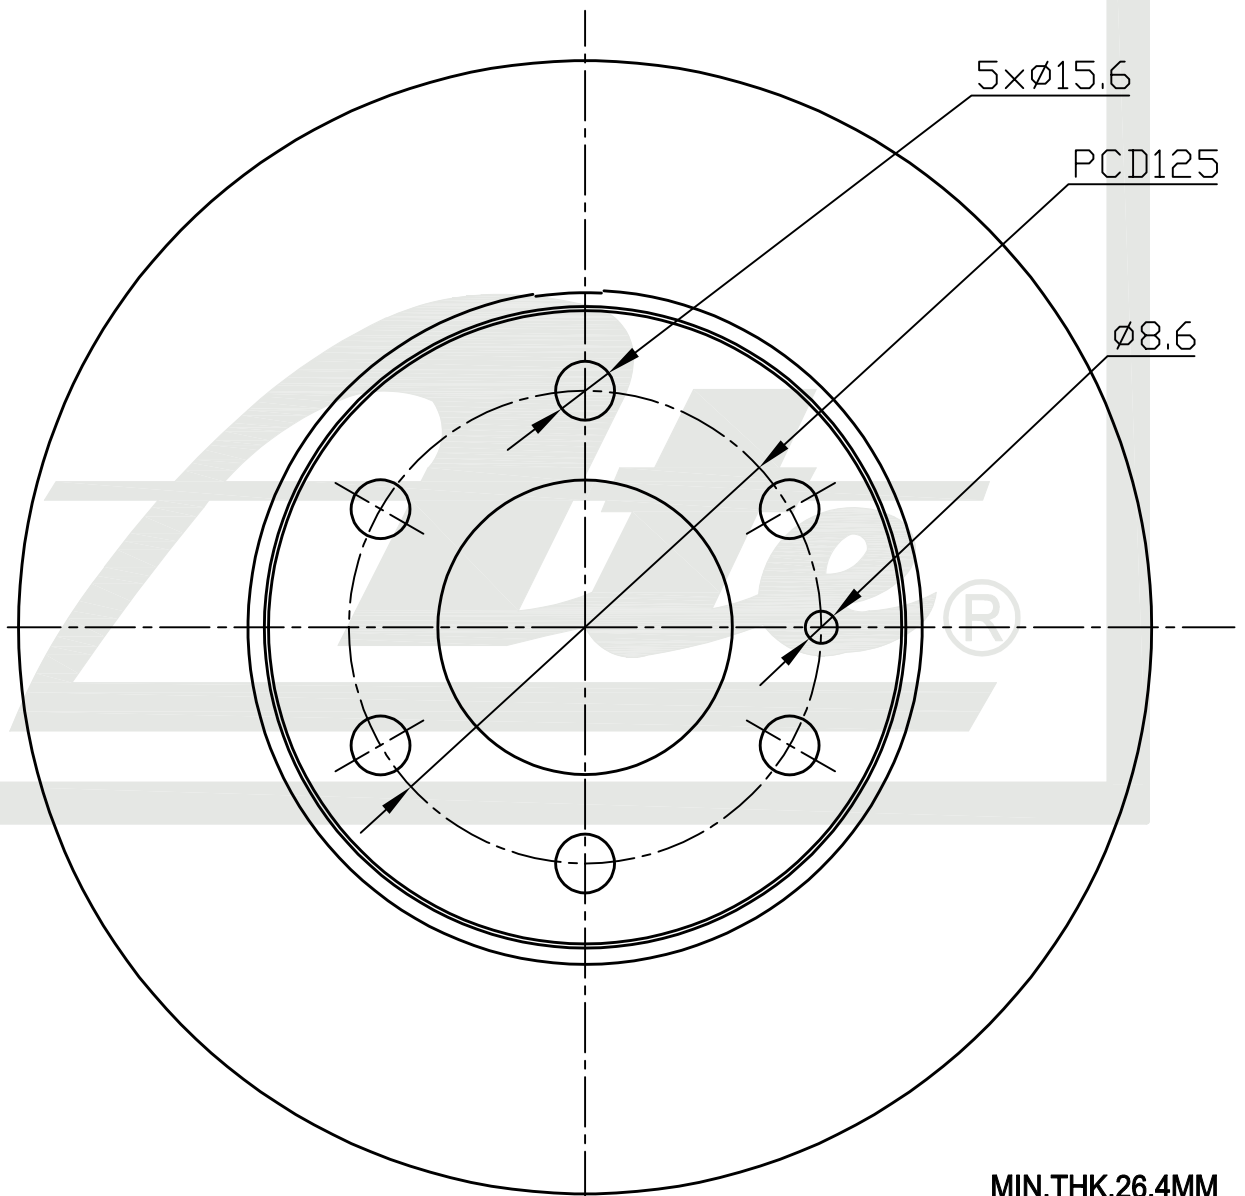

IVECO

128.0238

FRONT

MIN.THK.26.4MM