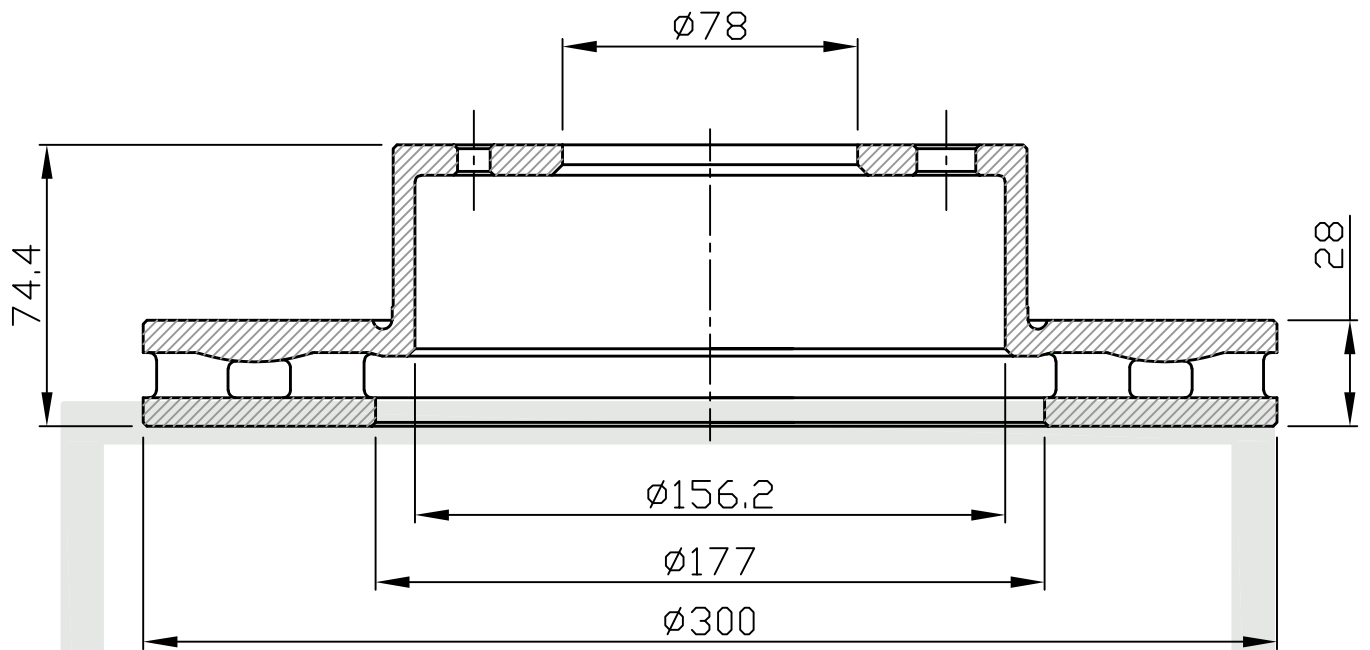

IVECO

128.0238

FRONT

MIN.THK.26.4MM