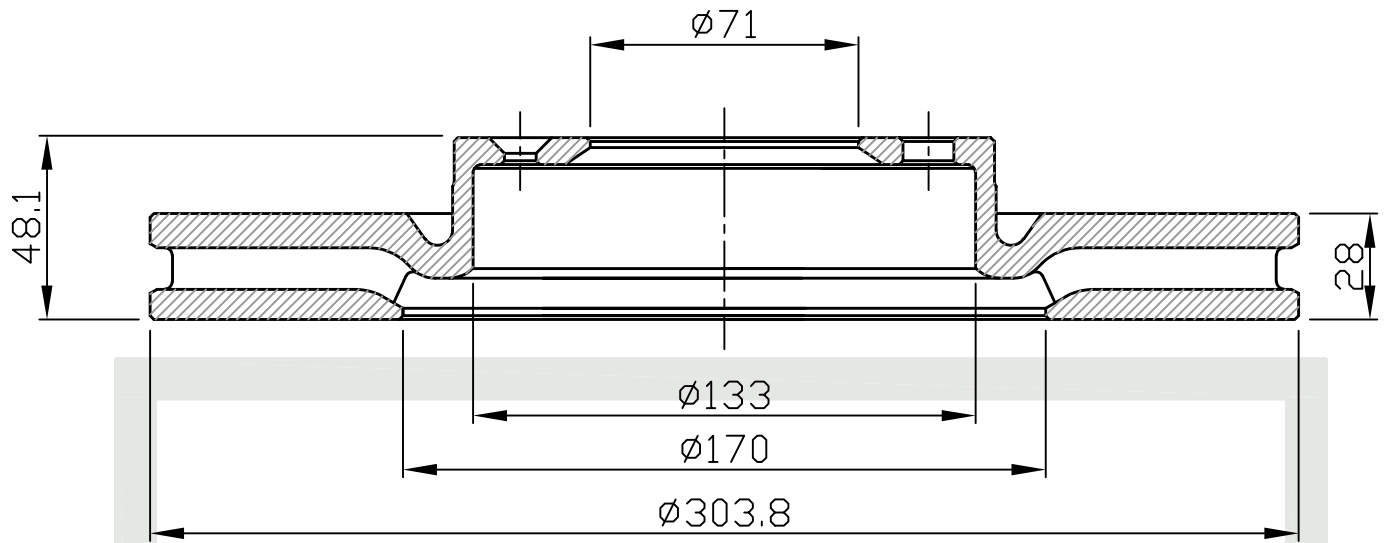

CITROEN
OPEL
IVECO
PEUGEOT

128.0269

FRONT

MIN.THK.26MM