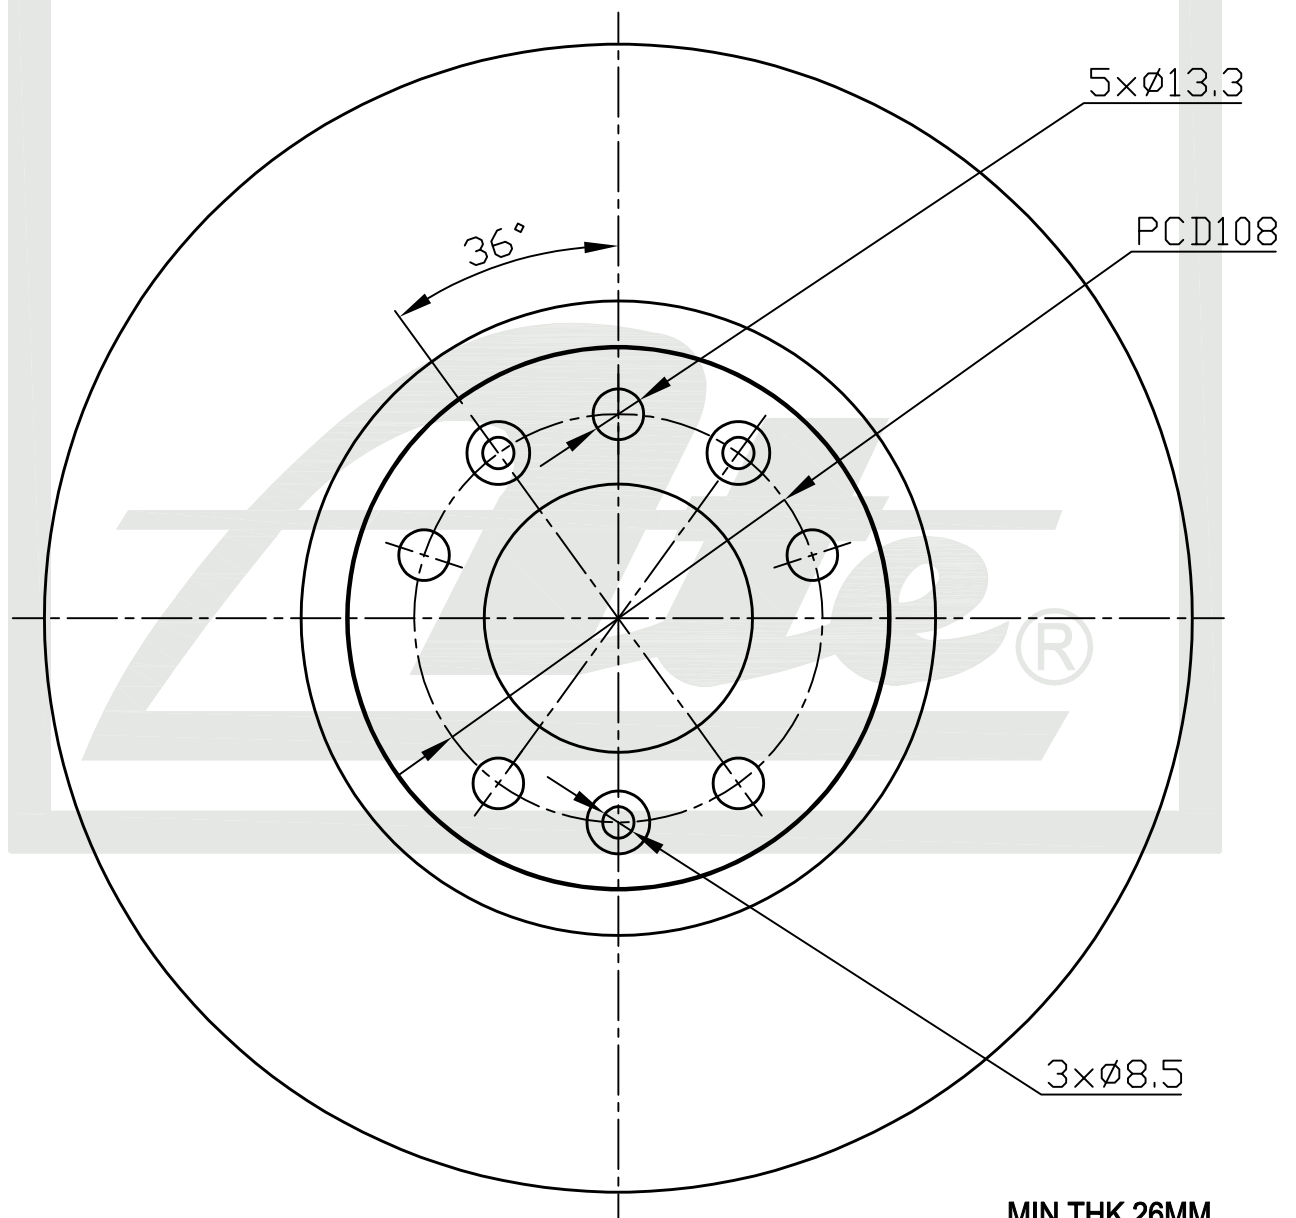

CITROEN
OPEL
IVECO
PEUGEOT

128.0269

FRONT

MIN.THK.26MM