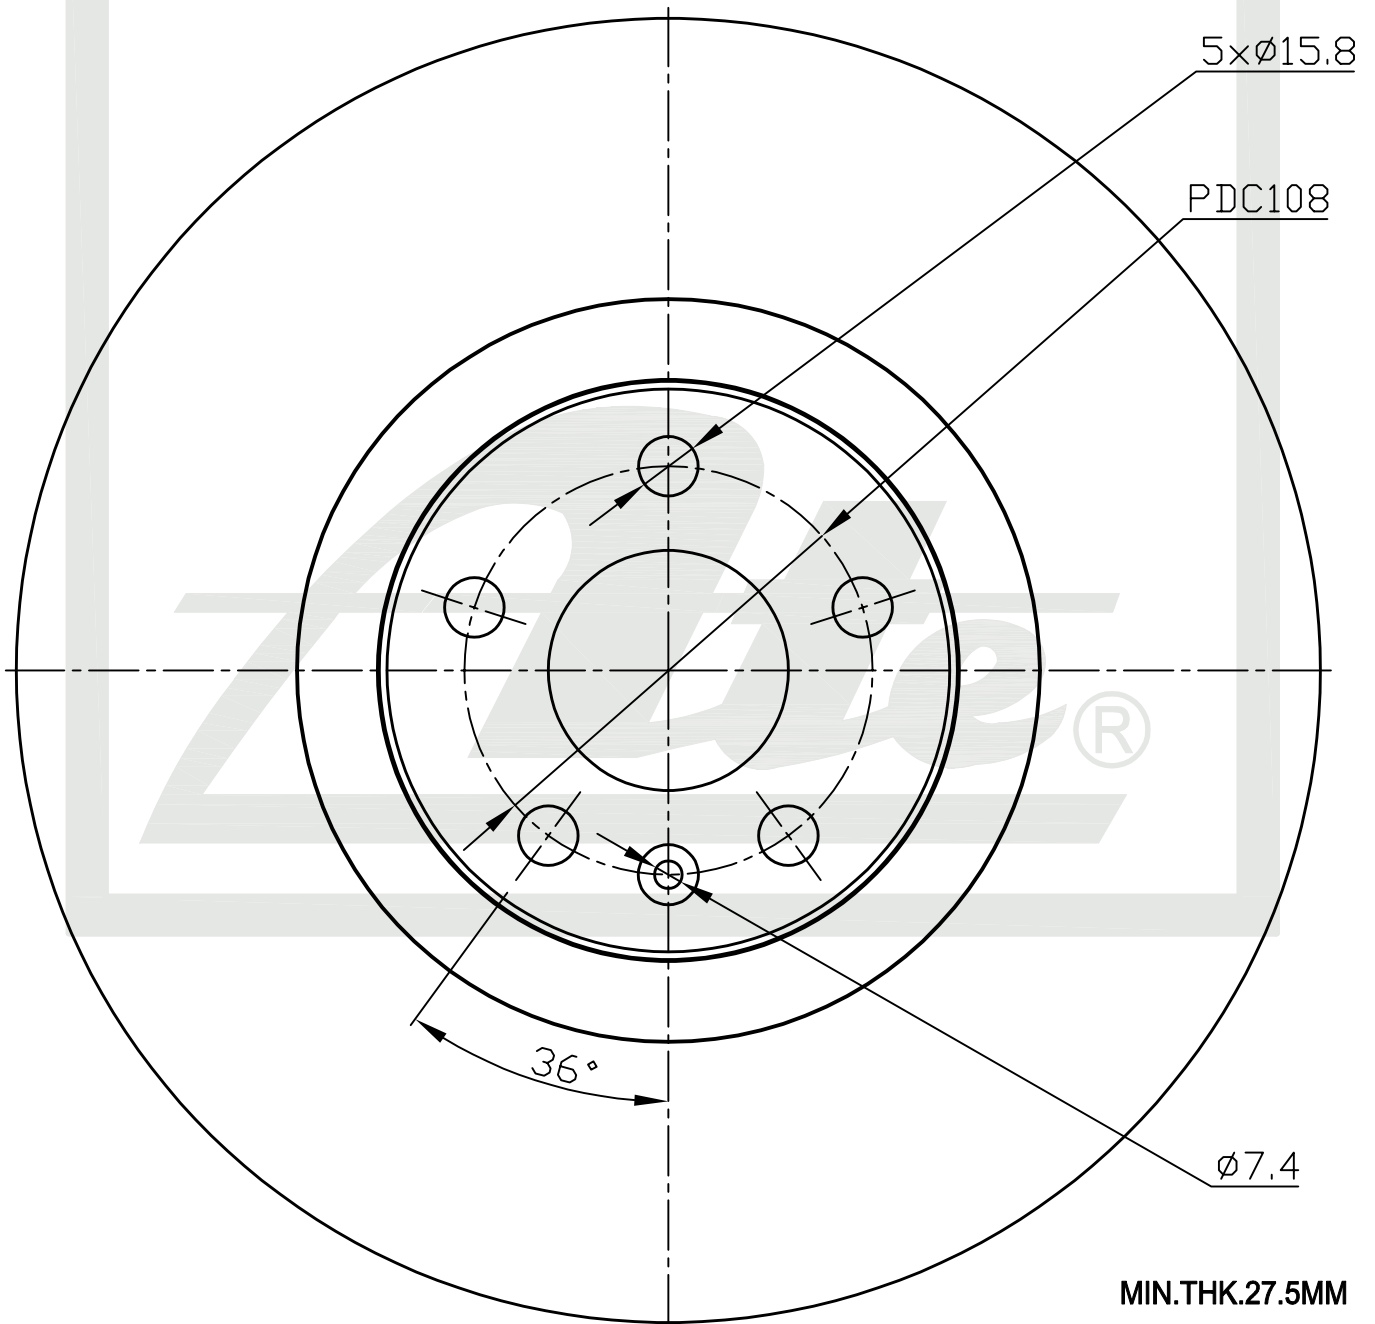

VOLVO

130.0243

FRONT

MIN.THK.27.5MM