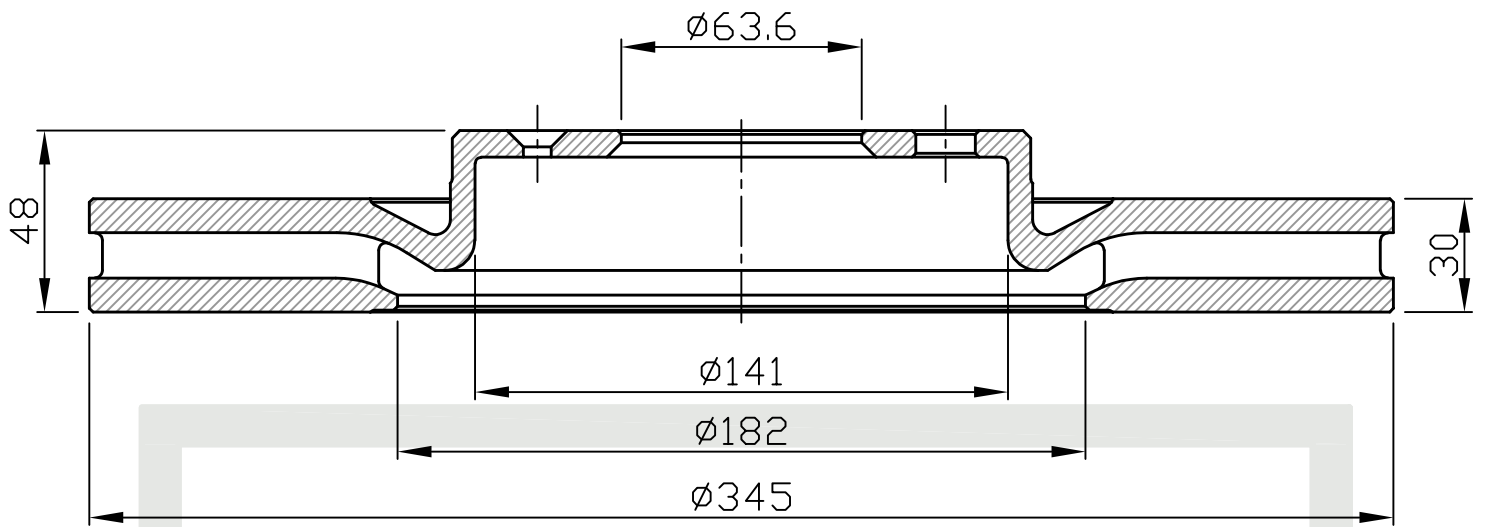

VOLVO

130.0243

FRONT

MIN.THK.27.5MM