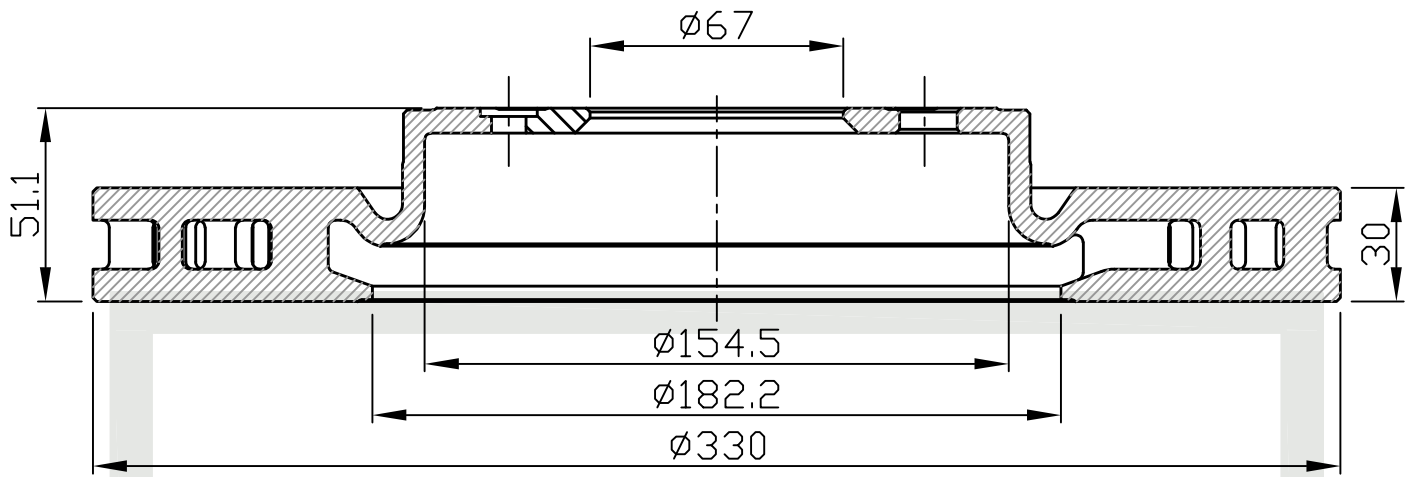

MERCEDES BENZ

130.0262

FRONT

MIN.THK.28.4MM