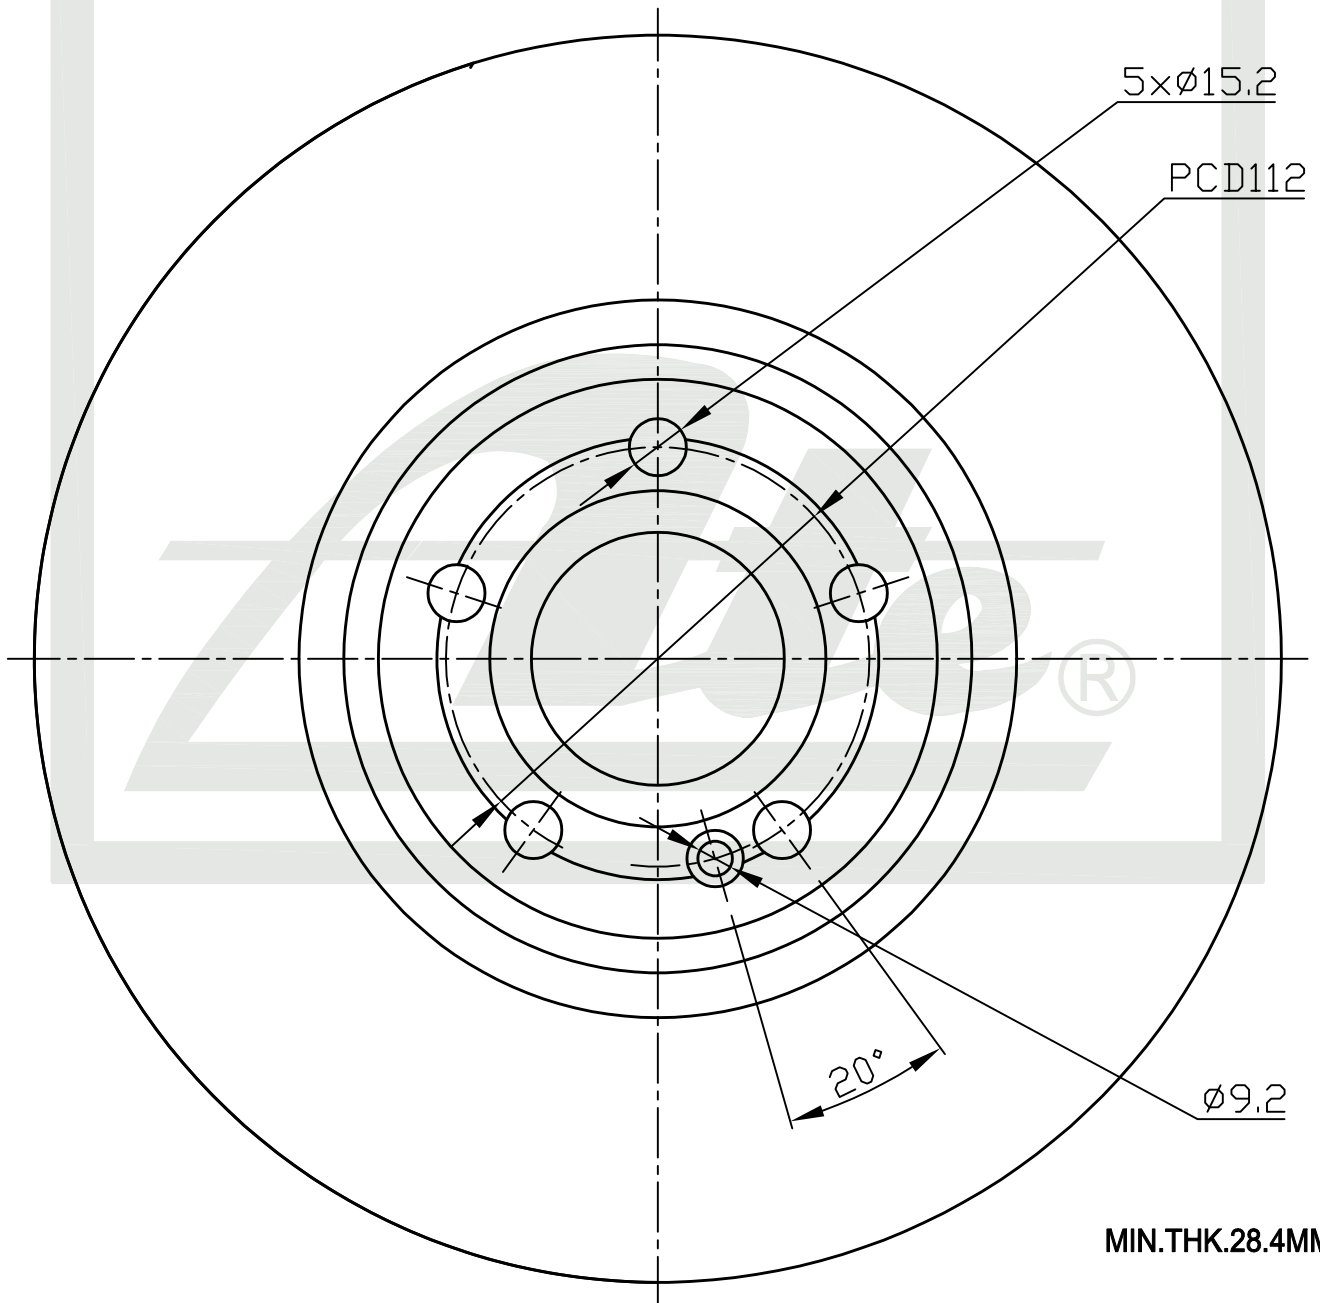

MERCEDES BENZ

130.0262

FRONT

MIN.THK.28.4MM