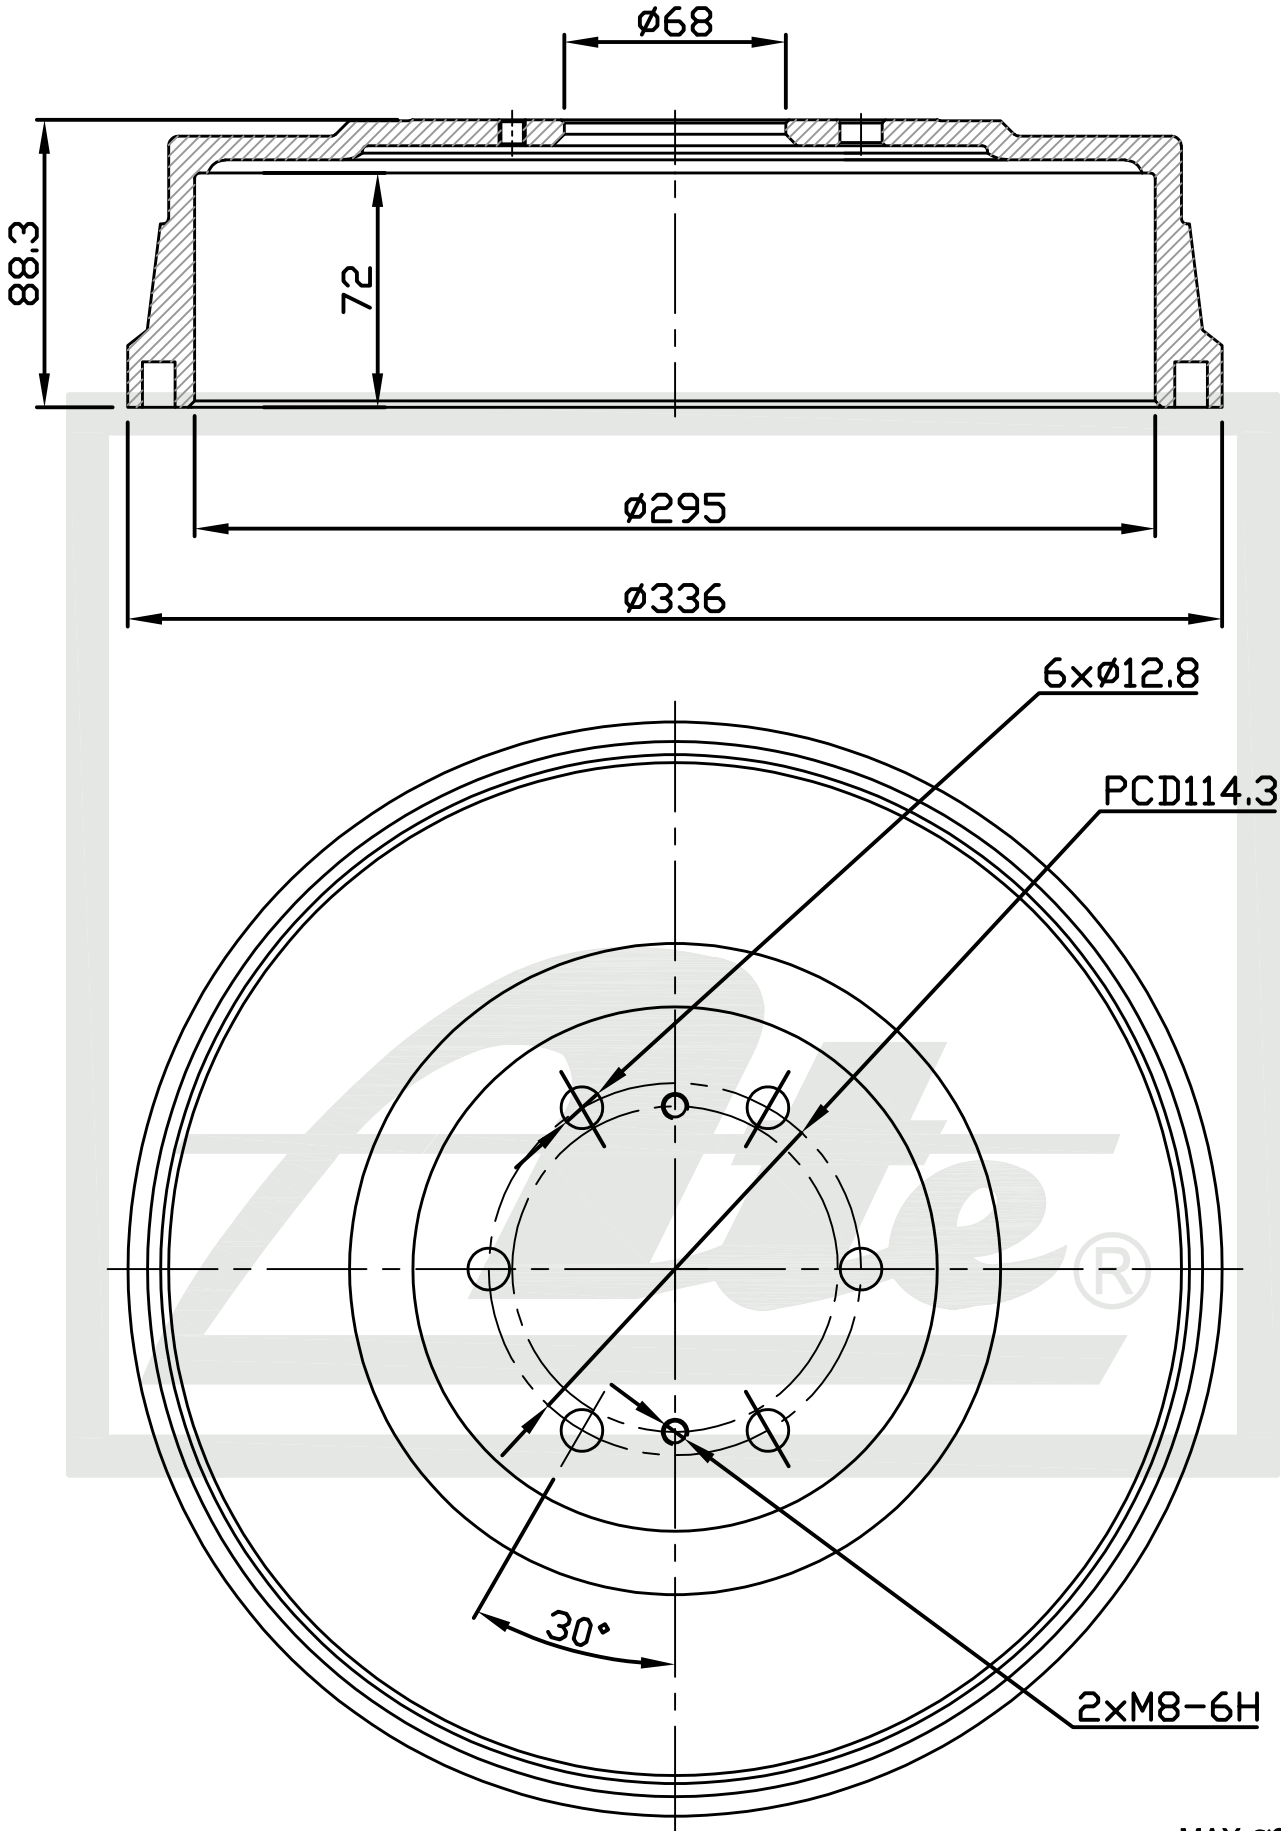

229.0010

NISSAN

REAR

MAX. $\phi 296.9$ mm