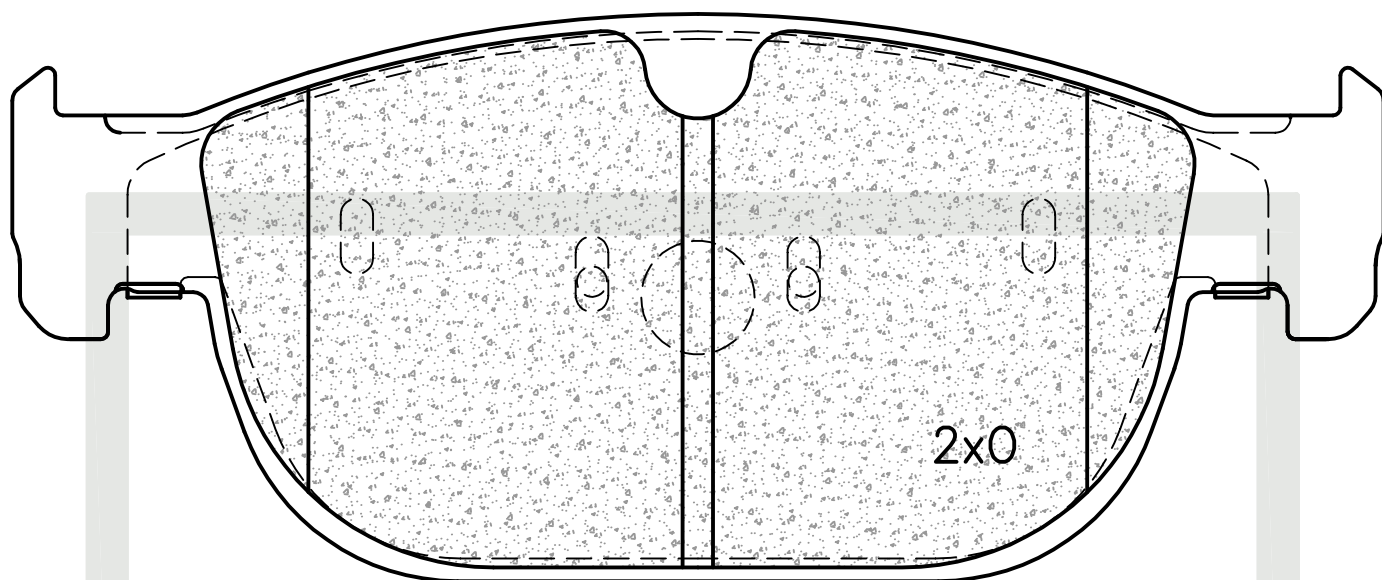

VOLVO

ATE1365

FRONT

← 181.4/180.2 →

75

← →
17.9/18.6