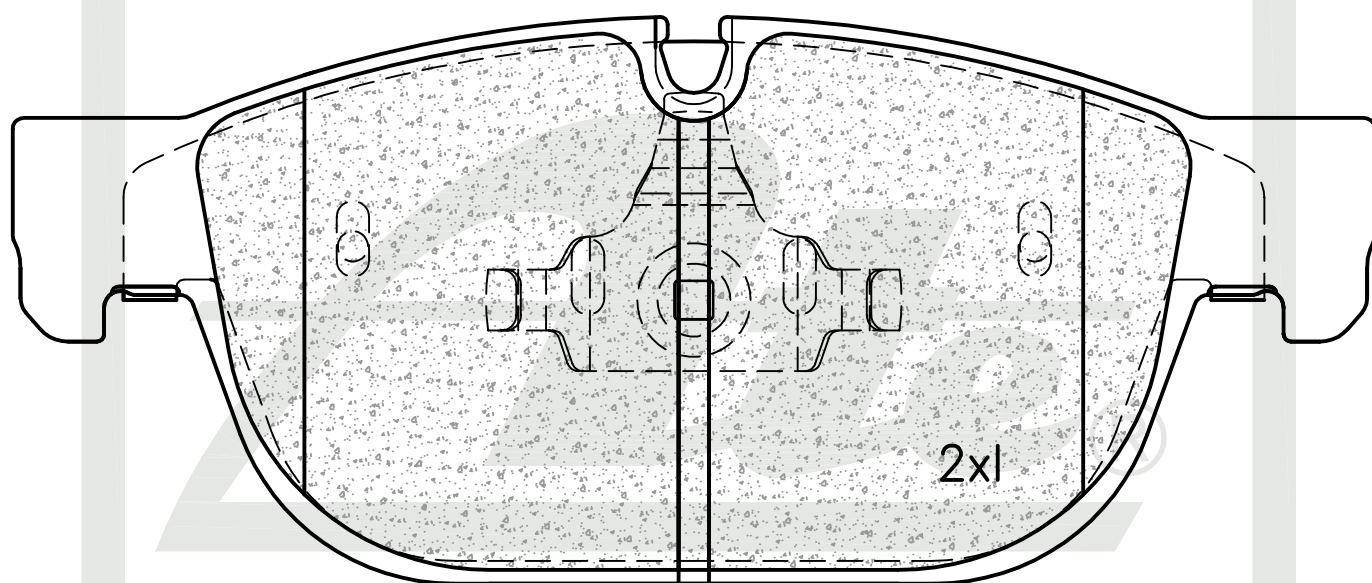

VOLVO

ATE1365

FRONT

← 181.4/180.2 →

75

← →
17.9/18.6