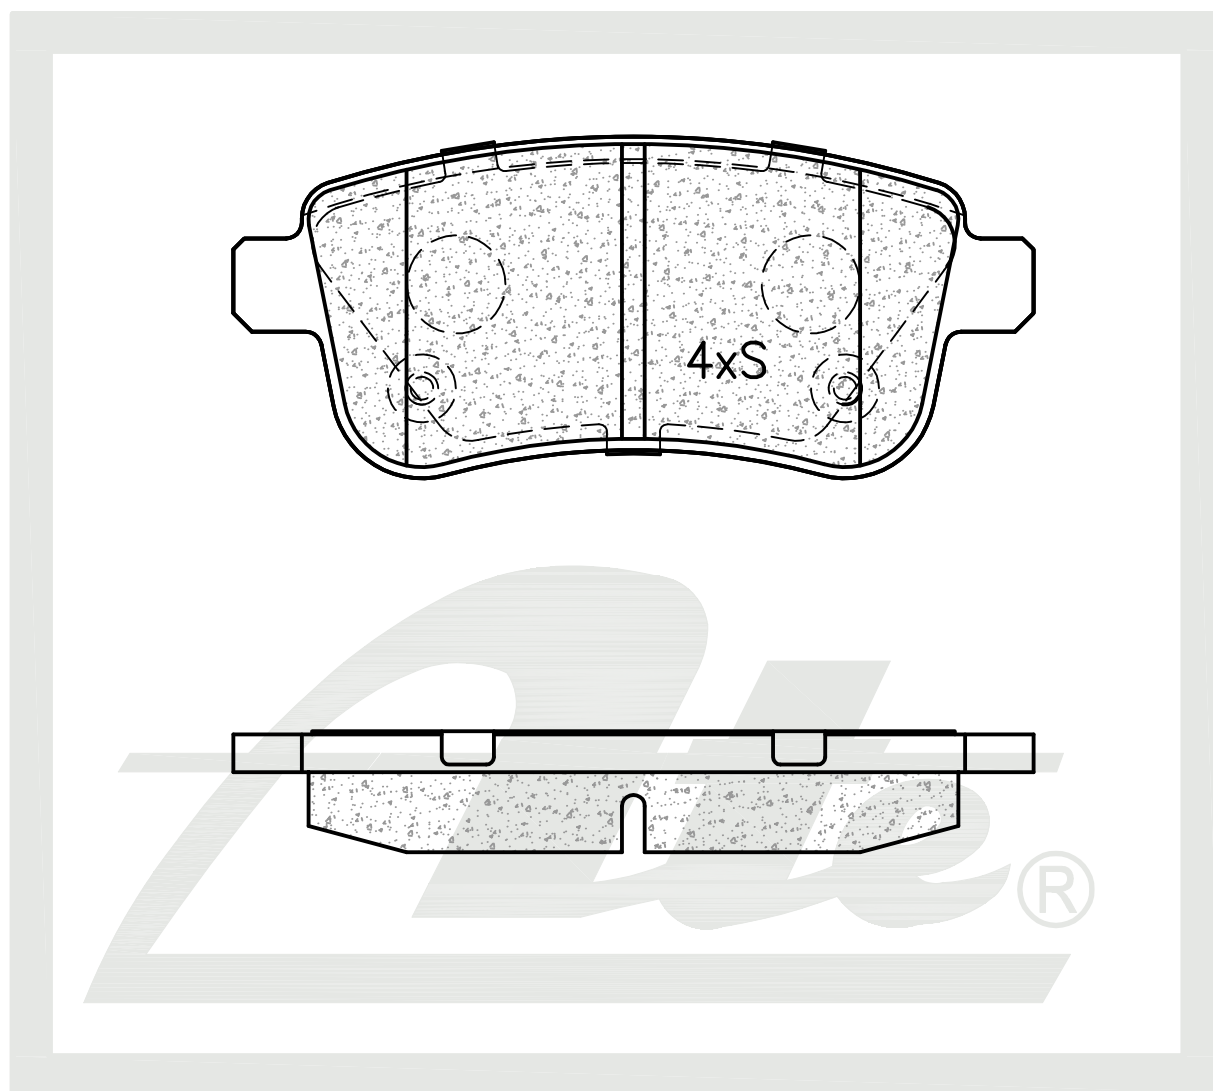

## REAR

105.8

45.2

16