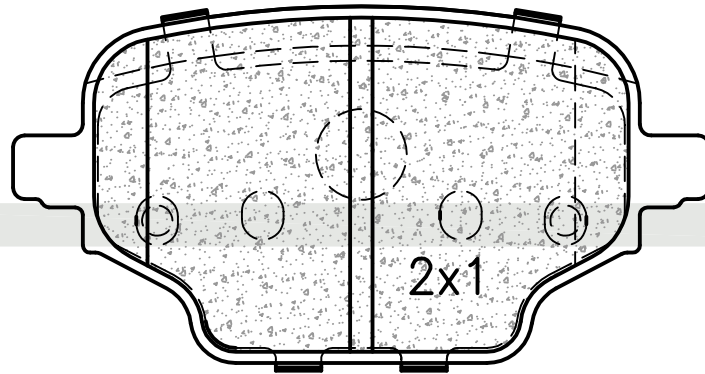

OPEL
PEUGEOT

ATE1441

REAR

← 92.1 → 42.7 ← 17.1 →