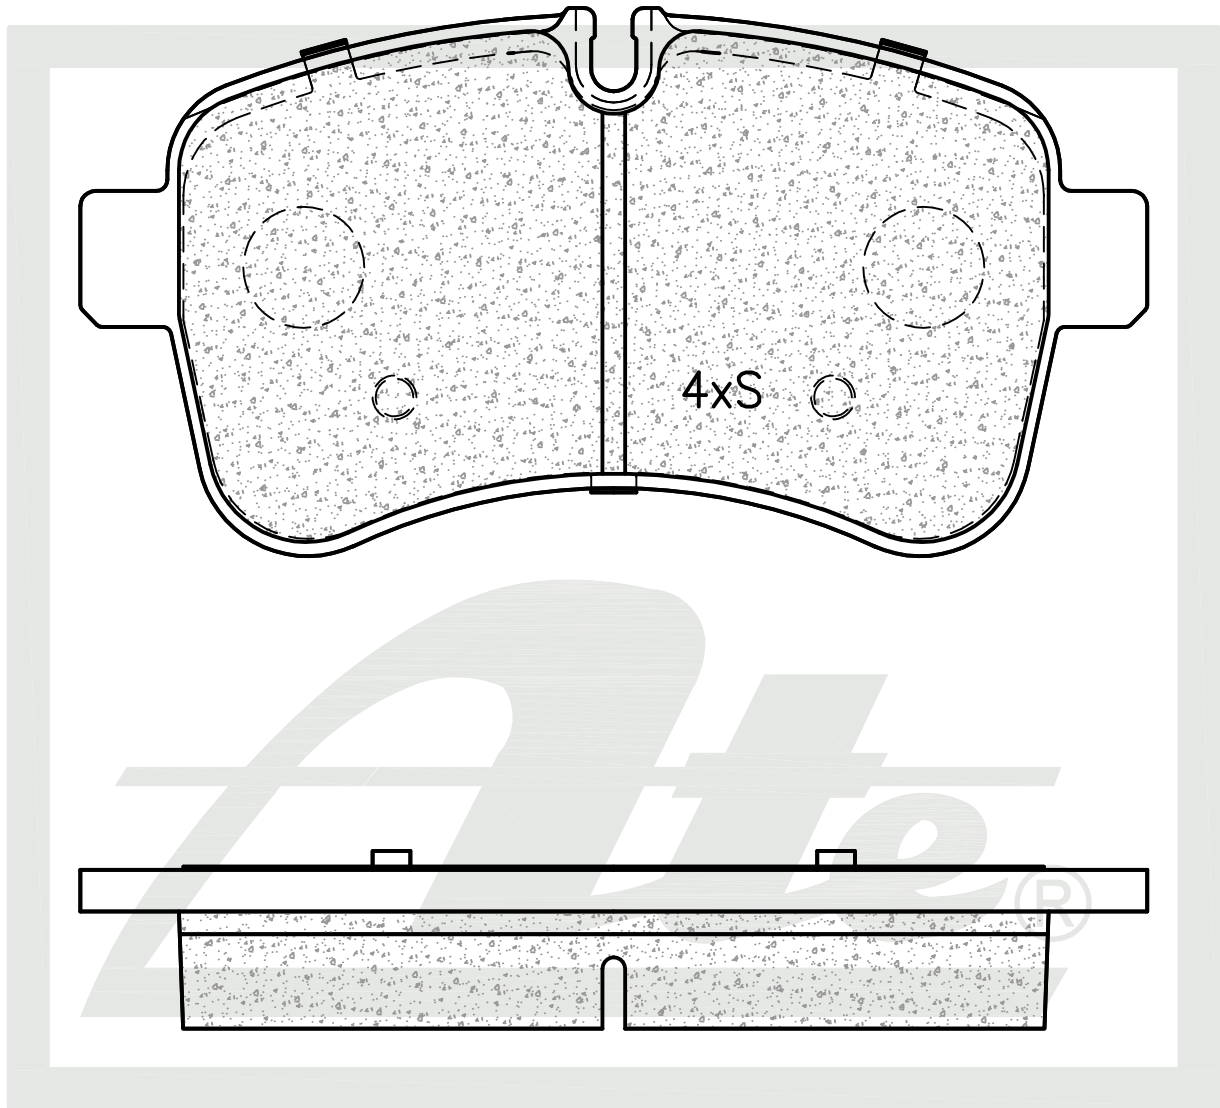

IVECO

ATE1442

REAR

141.1 → 72.5 ↑ ↓ 21 ← →