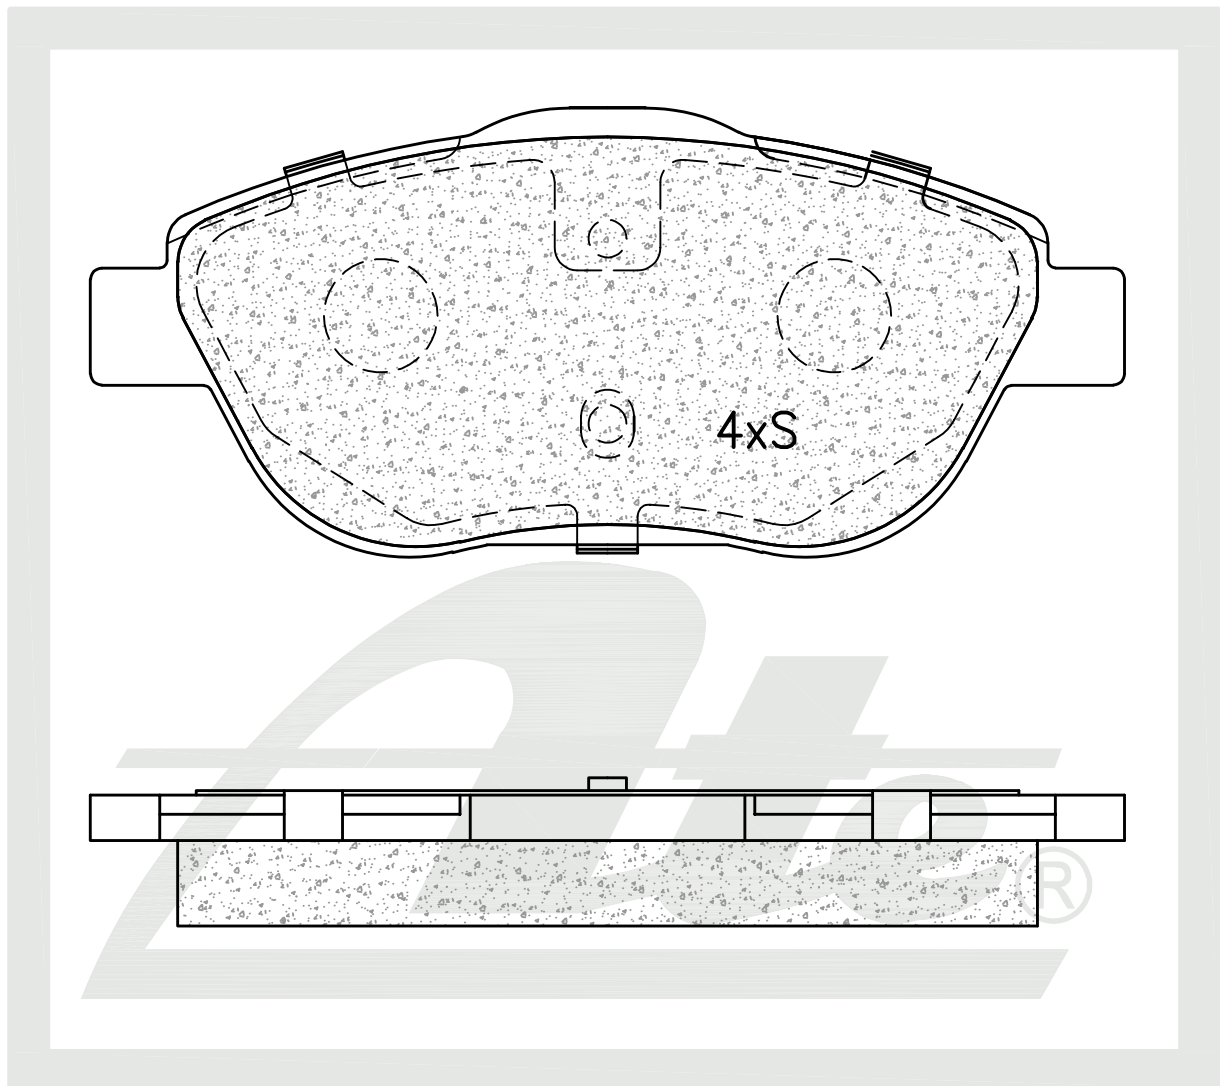

# ATE1446

FRONT

136.8

59.5

17.9