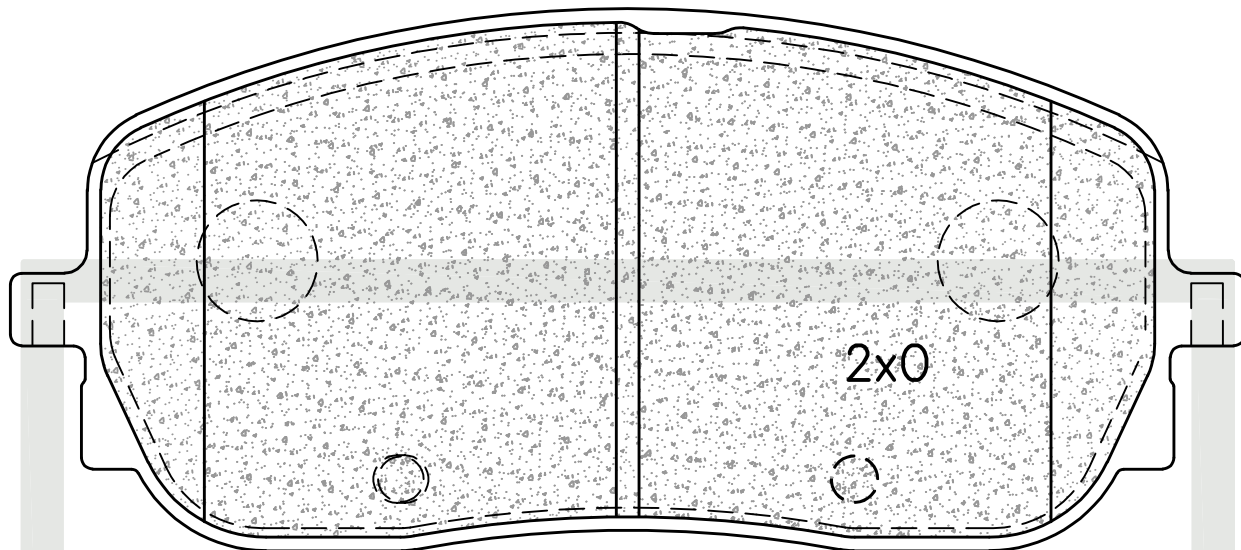

# ATE1448

FRONT

← 163.3 →    80.7    ← 18.2 →