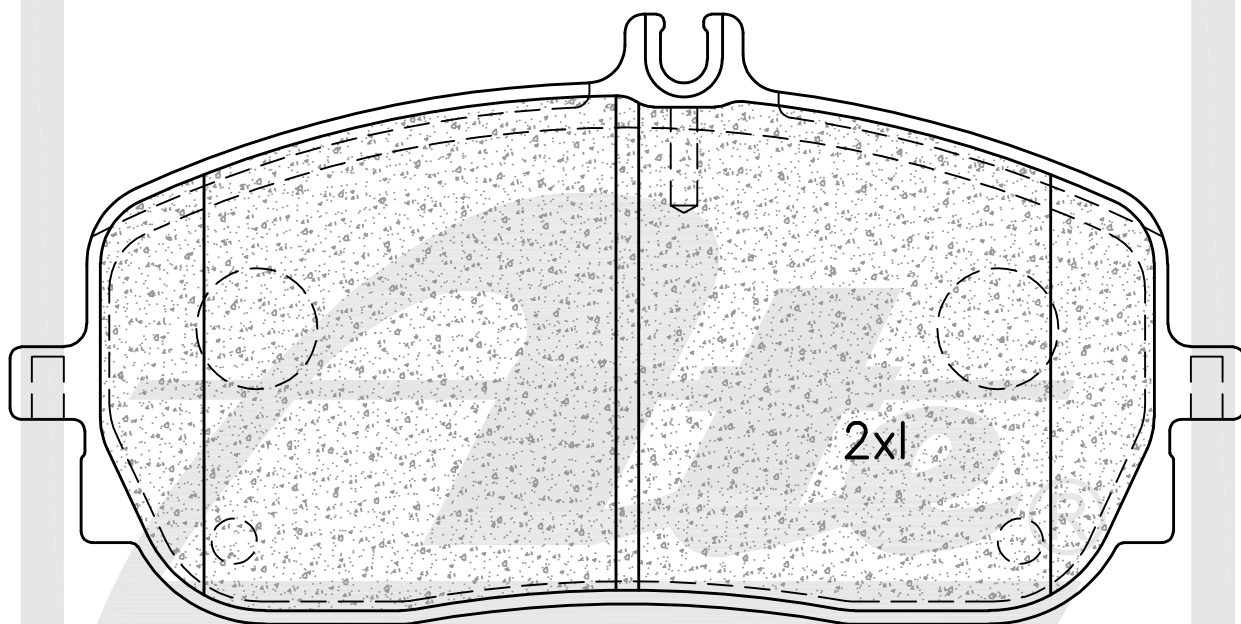

# ATE1448

FRONT

← 163.3 →    80.7    ← 18.2 →