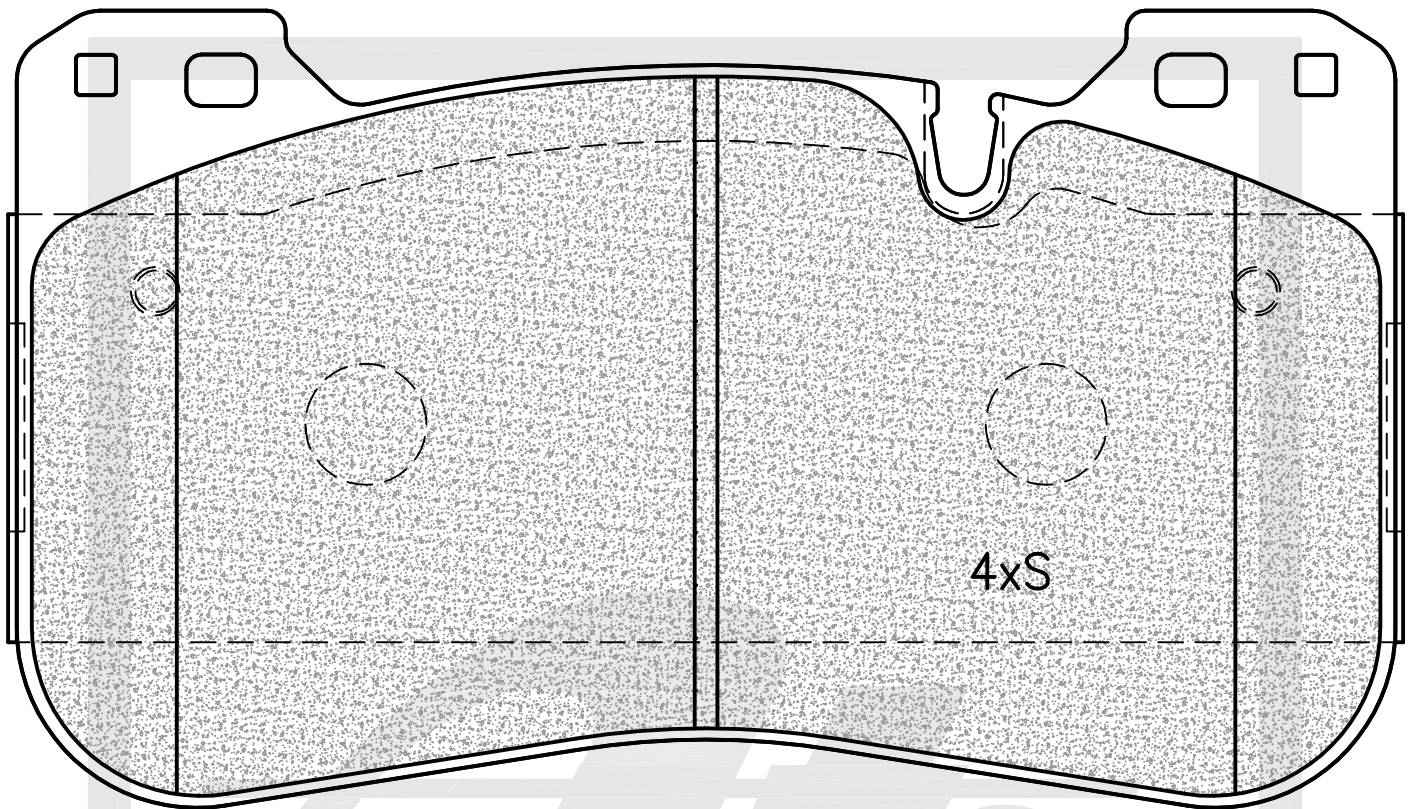

BMW

ATE1453

FRONT

← 182.4 → 105.4 ↑ ↓ ← →
20.4