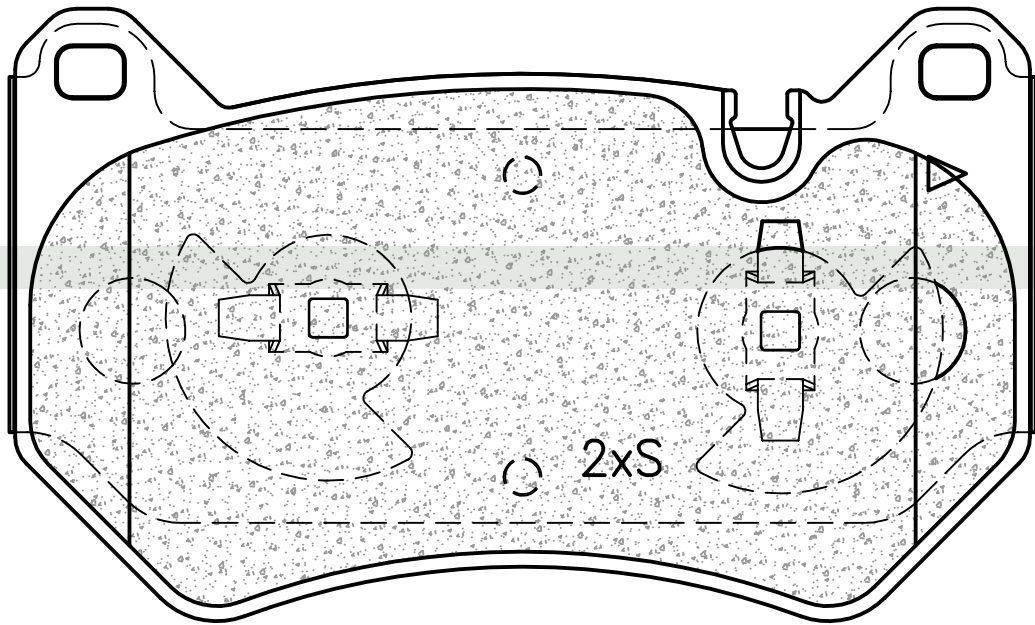

AUDI

ATE1455

FRONT

← 135.7 →

81

← 15.3 →