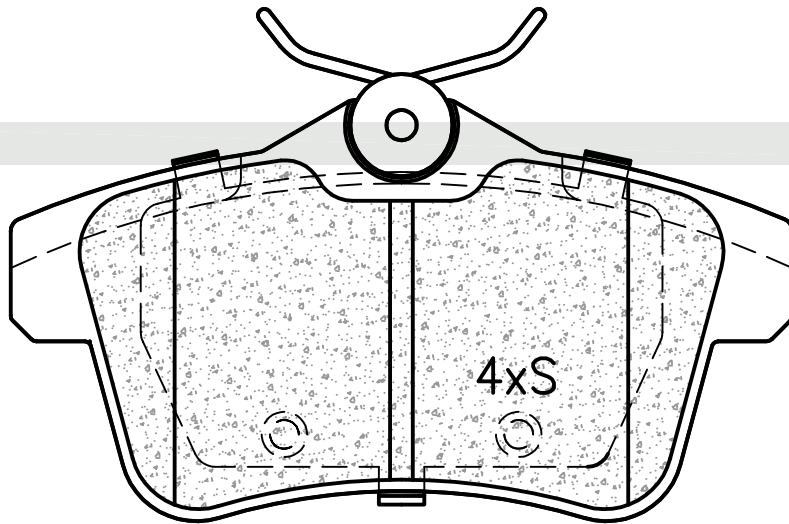

CITROEN
PEUGEOT

ATE1461

REAR

103.7

55.8

17.3