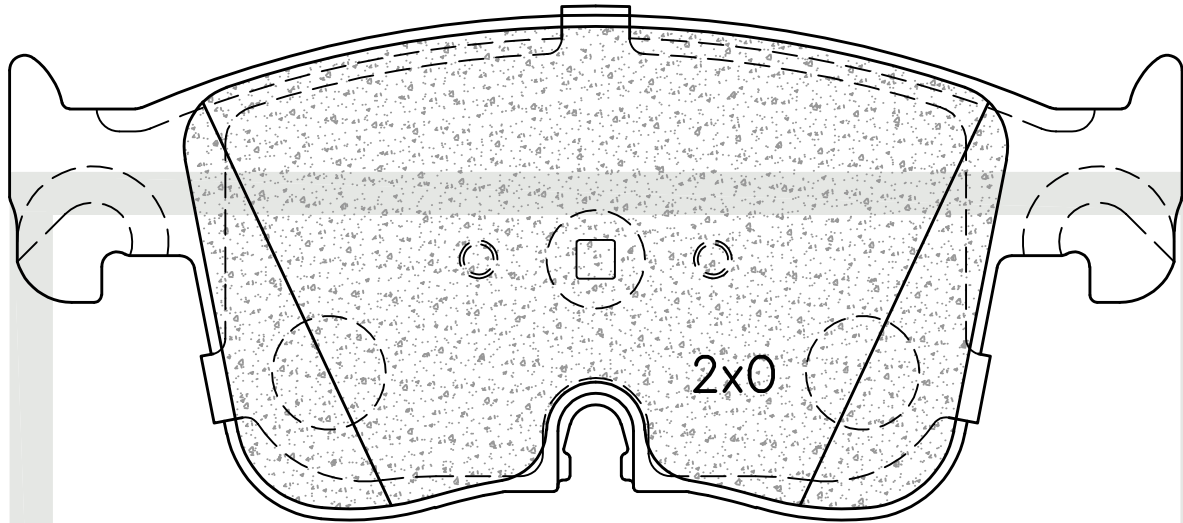

AUDI
VW

ATE1480

FRONT

← 155.1 →

66.7

← 16.3 →