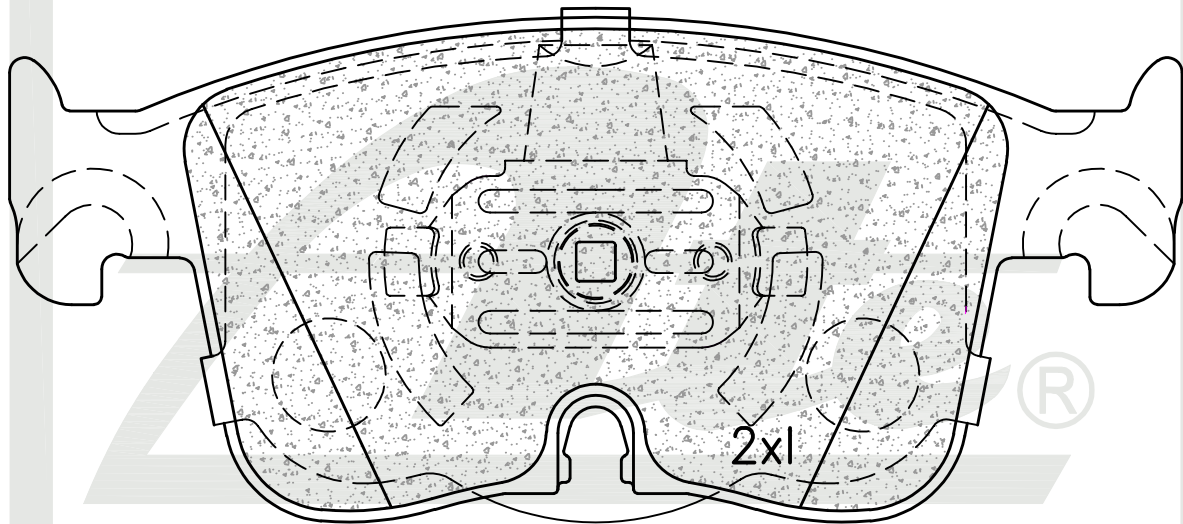

AUDI
VW

ATE1480

FRONT

← 155.1 →

66.7

← 16.3 →