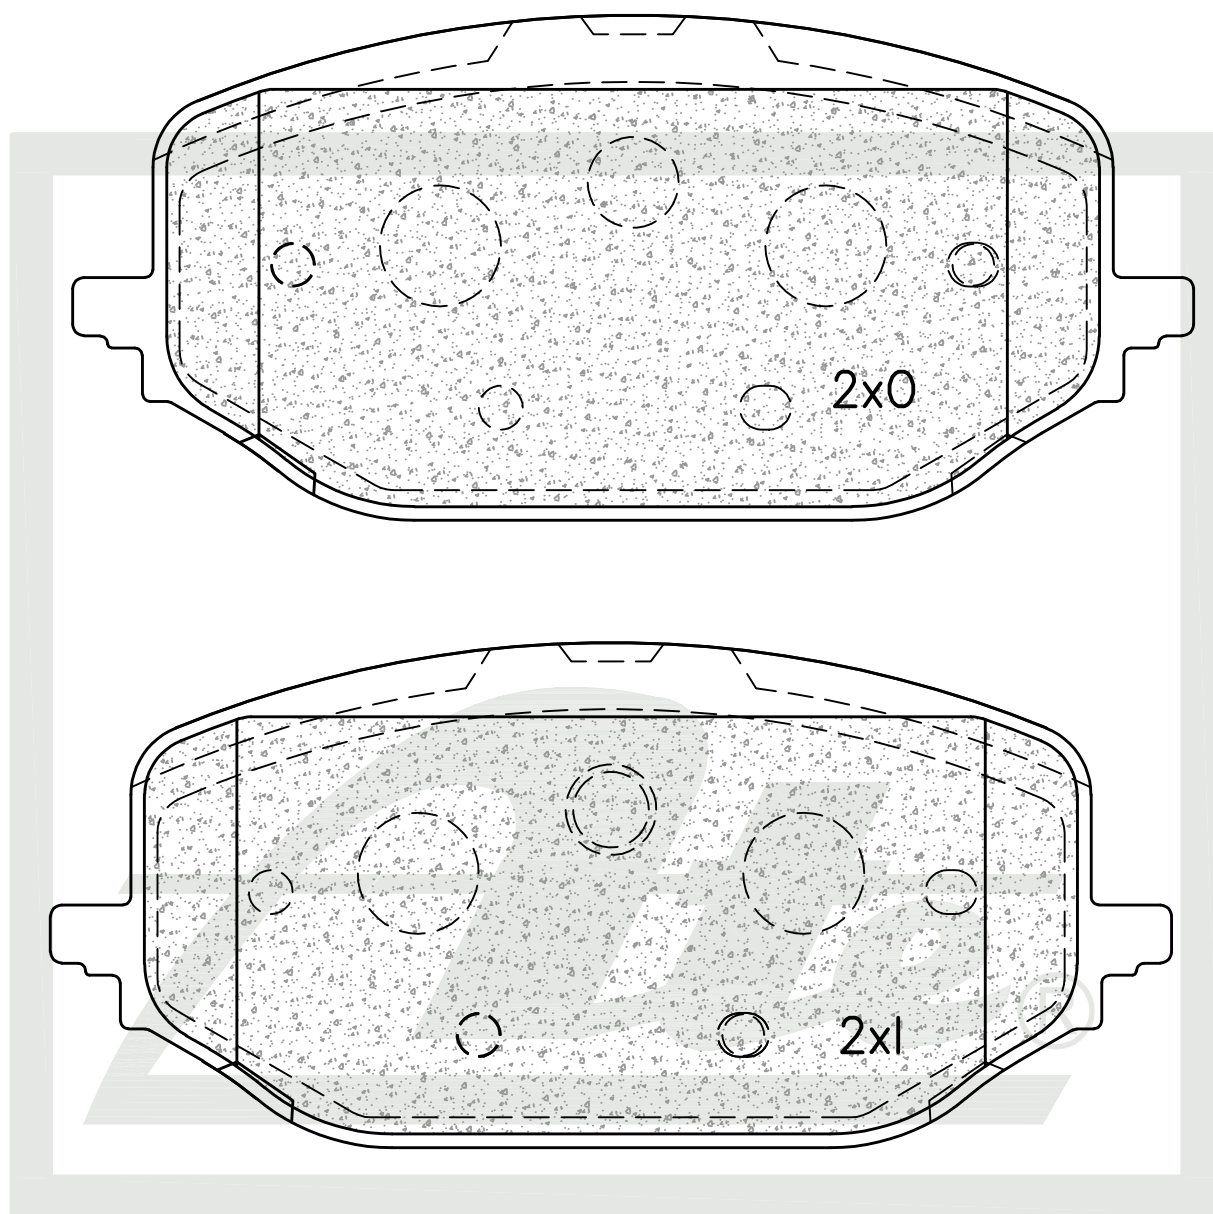

CITROEN
OPEL
PEUGEOT

ATE1482

FRONT

148.3

66.8

18.1