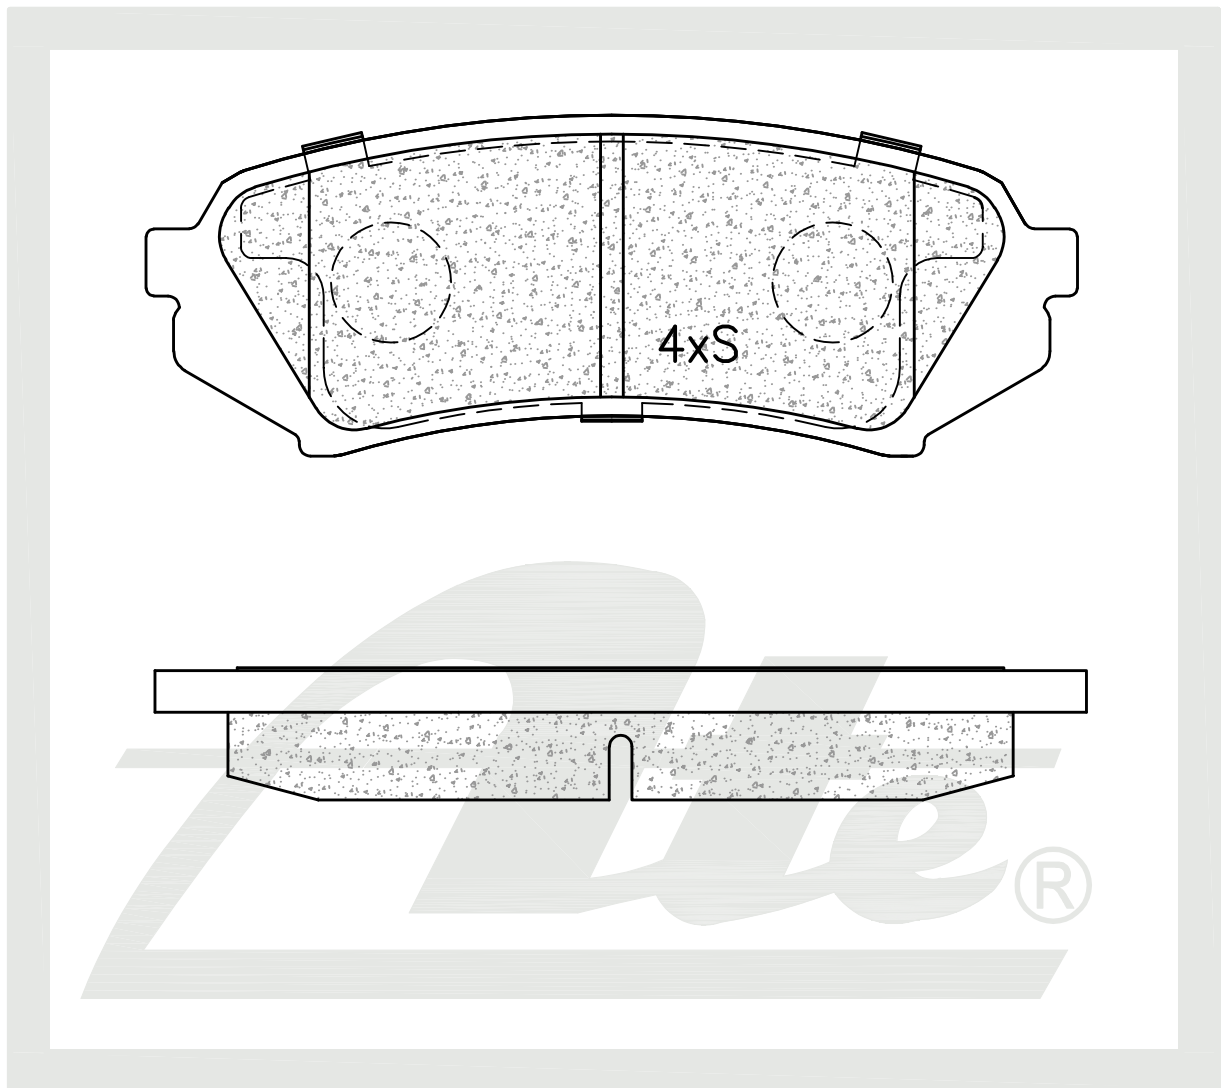

LEXUS
TOYOTA

ATE1505

FRONT

← 123.2 → 45.1 ← 17.5 →