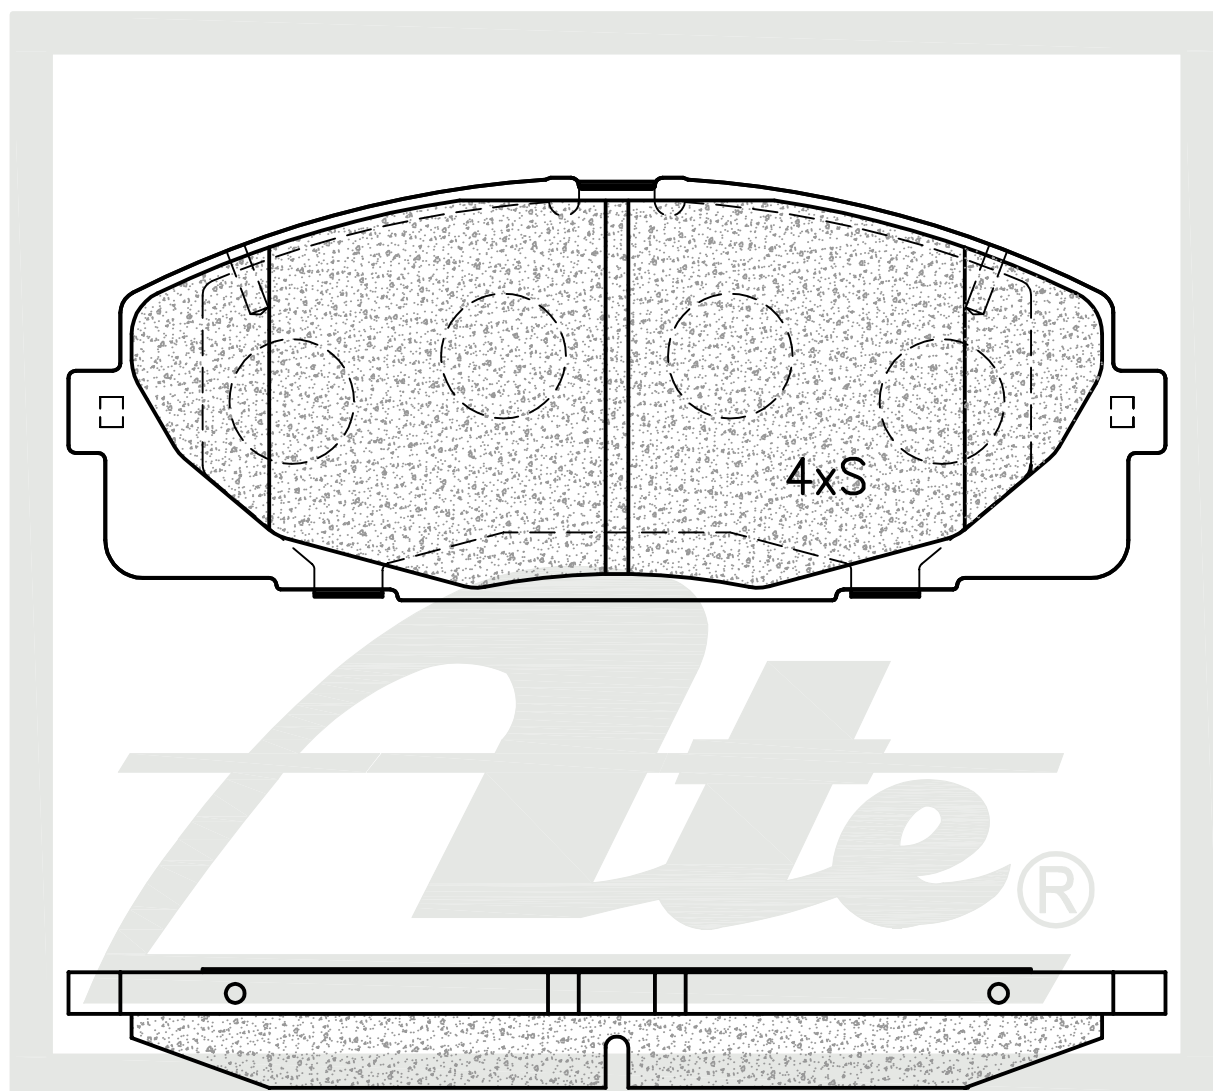

TOYOTA QUANTUM

**ATE519**

**FRONT**

145.1 55.9 15.7